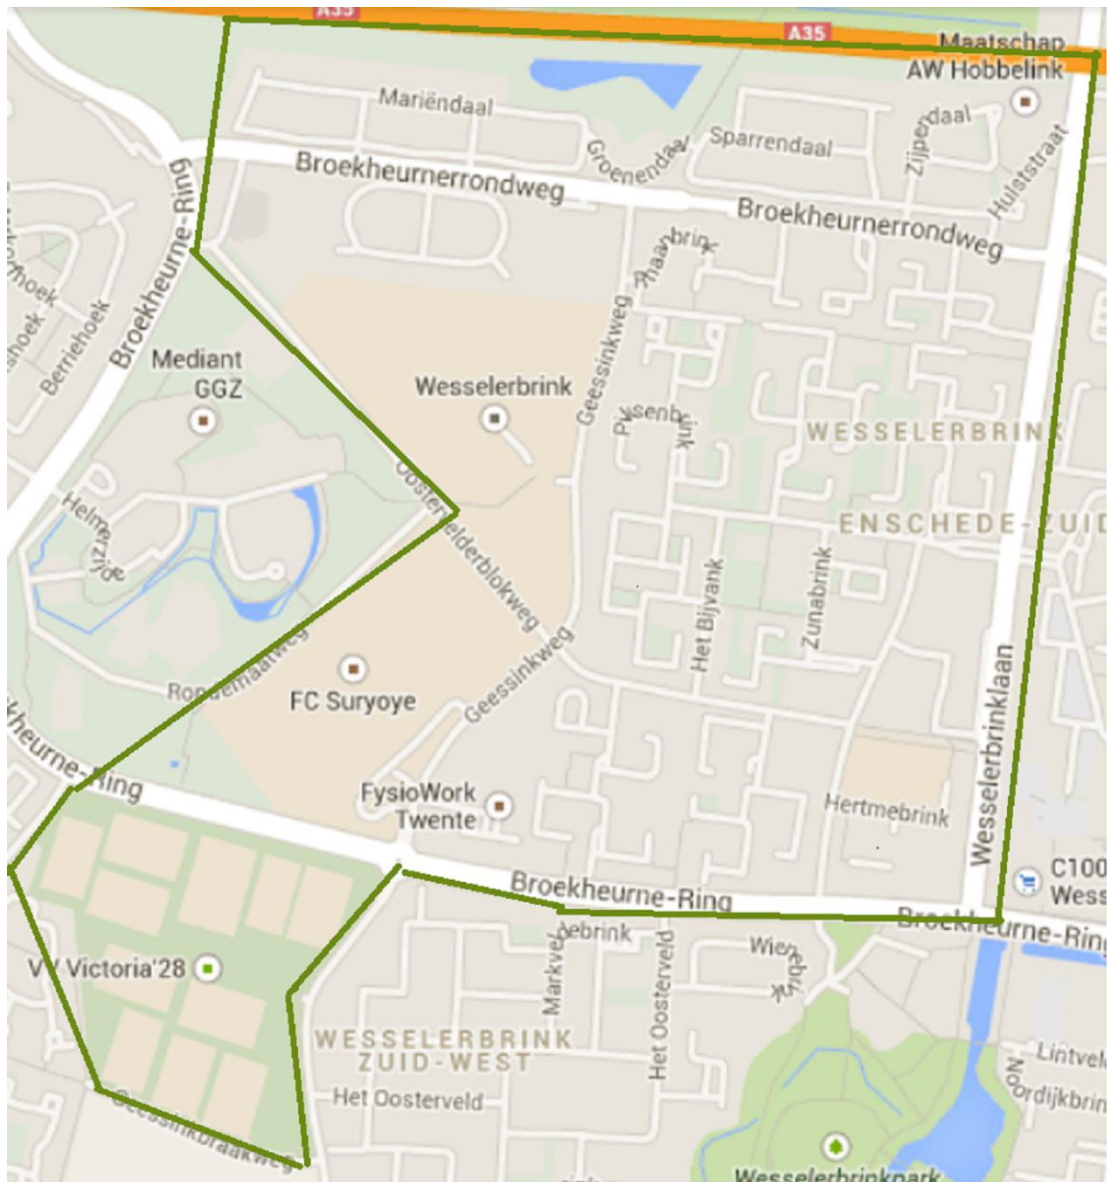

geslacht.

bron: gemeente Enschede (GBA)

fotografie Julian Atienzar Tendero

66.WESSELERBRINK NOORD WEST WERKGROEP HET BIJVANK

- | | | | |
|---------------|--------------------|-------------------|--------------------|
| Bentelobrink. | Broekheurne plein. | Eelenbrink. | Geessinkbrink. |
| Groenendaal. | Hekselbrink. | Hertmebrink. | het Bijvank |
| Hulststraat. | Hulsenbrink. | Lindebrink. | Mariëndaal. |
| Marlebrink. | Noetselerbrink. | Park Broekheurne. | Piksenbrink. |
| Pollenbrink | Ramelebrink. | Radewijkbrink. | Rechtersveldbrink. |
| Rhaanbrink. | Sibculobrink. | Sparrendaal | Striepenbrink. |
| Ypelobrink. | Zenderenbrink | Zijpendaal. | Zunabrink. |