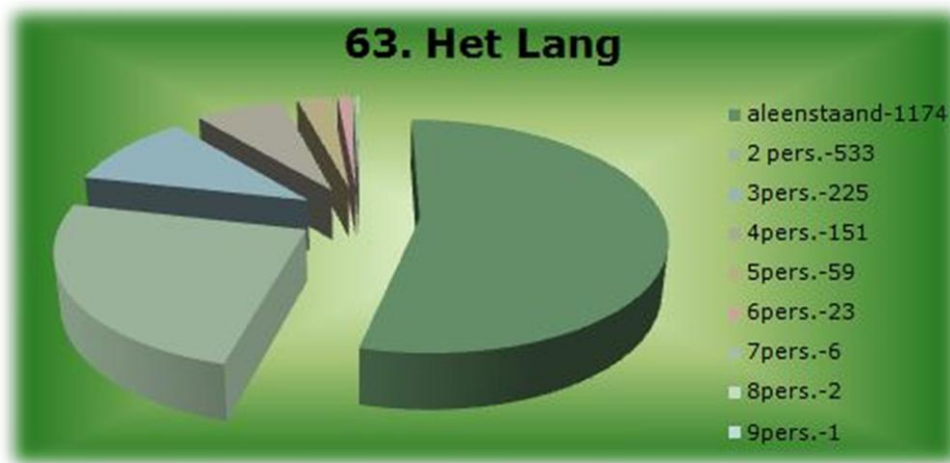

FEITEN EN CIJFERS VAN 63. WESSELERBRINK N.O. HET LANG.

Het Lang heeft 4019 inwoners.

In onderstaande grafiek ziet u de verdeling per leeftijd.

65 plus wordt in onderstaande grafiek weergegeven.

bron: gemeente Enschede (GBA)

In onderstaande grafiek wordt de leeftijd verdeling van het CBS weergegeven.

bron: gemeente Enschede (GBA)

de verdeling in nationaliteit.

de verdeling in etniciteit.

bron: gemeente Enschede (GBA)

gezinssamenstelling.