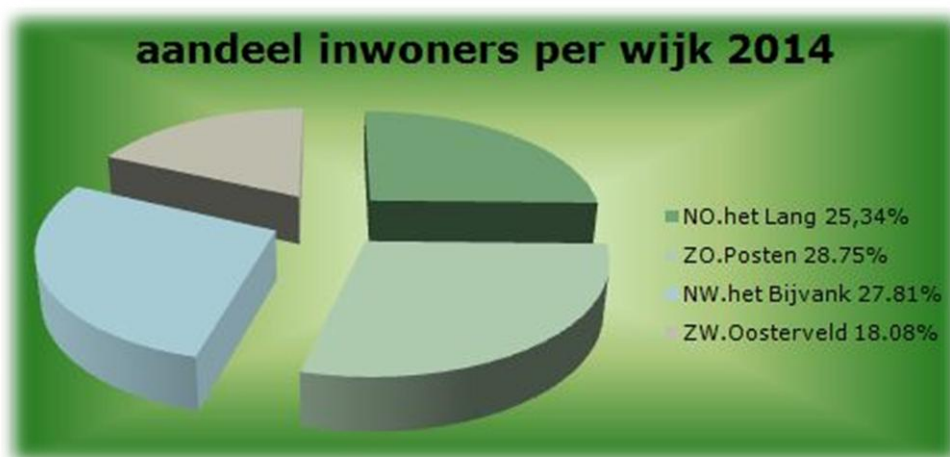

2015 BIJLAGE 2

cijfers per wijk

www.wesslerbrink.com

27-1-2015

FEITEN EN CIJFERS PER WIJK

De Wijk Wesselerbrink is verdeeld in 5 wijken en 4 werkgroepen het Brunink hoort ook bij Wesselerbrink deze is bijgevoegd bij werkgroep Oosterveld Zuid West. Eerst geven we de cijfers van de hele Wesselerbrink dan volgen deze cijfers per wijk apart.

Wesselerbrink heeft in totaal 15.856 inwoners.

in onderstaande grafiek ziet u de verdeling per leeftijd.

65 plus wordt in onderstaande grafiek verder weergegeven.

bron: gemeente Enschede (GBA)

In onderstaande grafiek wordt de leeftijd verdeling van CBS. weergegeven.

in onderstaande grafiek de verdeling inwoners naar Wijkbudgetgroep.

bron: gemeente Enschede (GBA)

De verdeling in nationaliteit.

de verdeling in etniciteit.

bron: gemeente Enschede (GBA)

gezinssamenstelling.