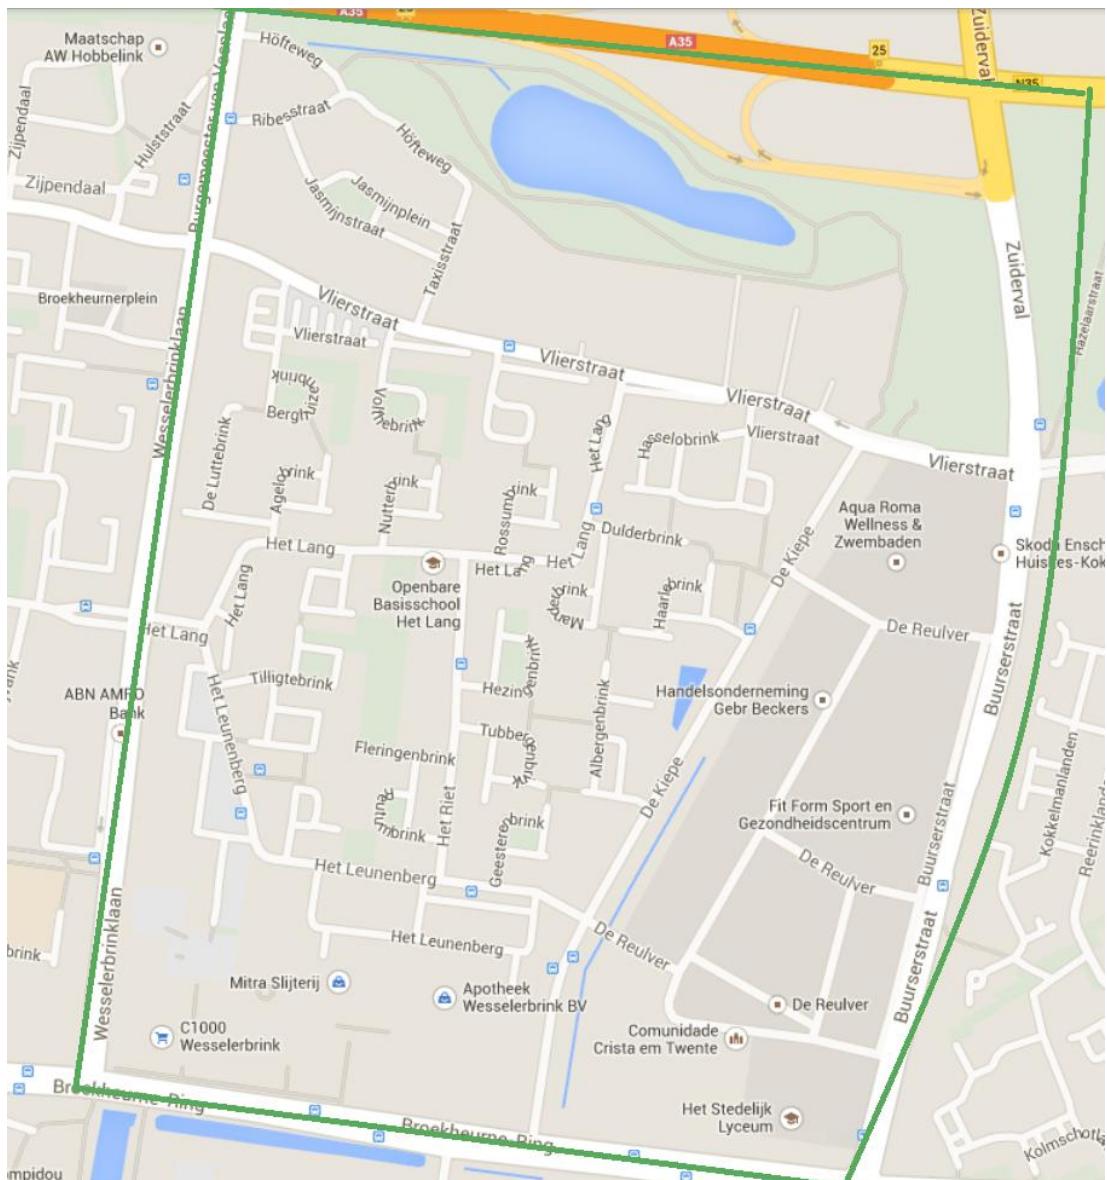

geslacht.

bron: gemeente Enschede (GBA)

63. WESSELERBRINK NOORD OOST WERKGROEP HET LANG

Agelobrink.	Albergenbrink.	Berghuizenbrink.	
Burg. van Veenlaan.	De Kiepe.	De Luttebrink	De Reulver.
Fleringenbrink.	Geesterenbrink	Haarlebrink.	Hasselobrink.
Het Lang.	Het Leunenberg.	Hezingebrink.	Jasmijnplein.
Jasmijnstraat.	Lattropbrink.	Lemselobrink.	Manderbrink.
Nutterbrink.	Ootmarsumbrink.	Reutumbrink.	Ribesstraat.
Rossumbrink.	Saasveldbrink.	Tilligtebrink.	Tubbergenbrink.
Vassebrink.	Vlierstraat.	Volthebrink.	Wesselernering.