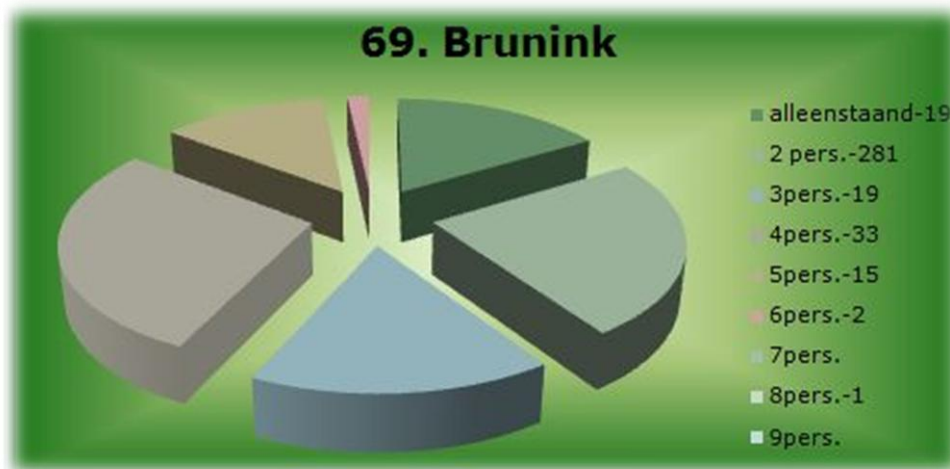

gezinssamenstelling.

geslacht.