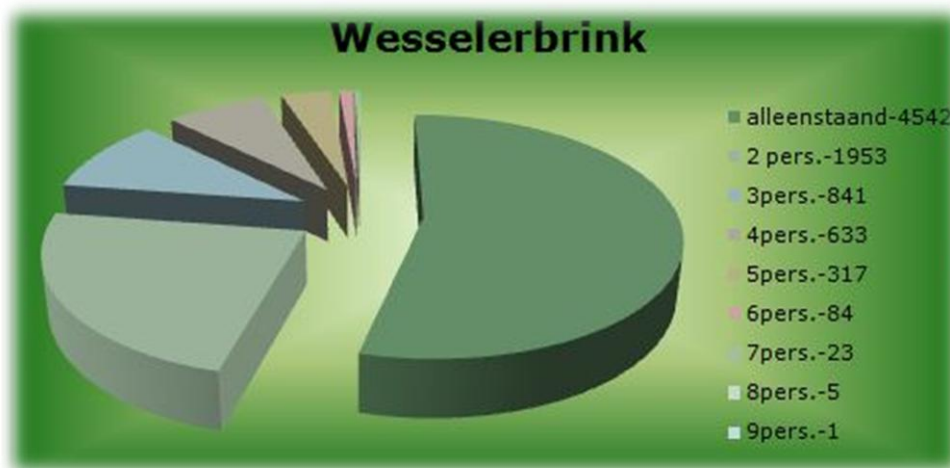

Wesselerbrink heeft in totaal 15.856 inwoners.

in onderstaande grafiek ziet u de verdeling per leeftijd.

65 plus wordt in onderstaande grafiek verder weergegeven.

bron: gemeente Enschede (GBA)

In onderstaande grafiek wordt de leeftijd verdeling van CBS. weergegeven.

in onderstaande grafiek de verdeling inwoners naar Wijkbudgetgroep.

bron: gemeente Enschede (GBA)

De verdeling in nationaliteit.

de verdeling in etniciteit.

bron: gemeente Enschede (GBA)

gezinssamenstelling.