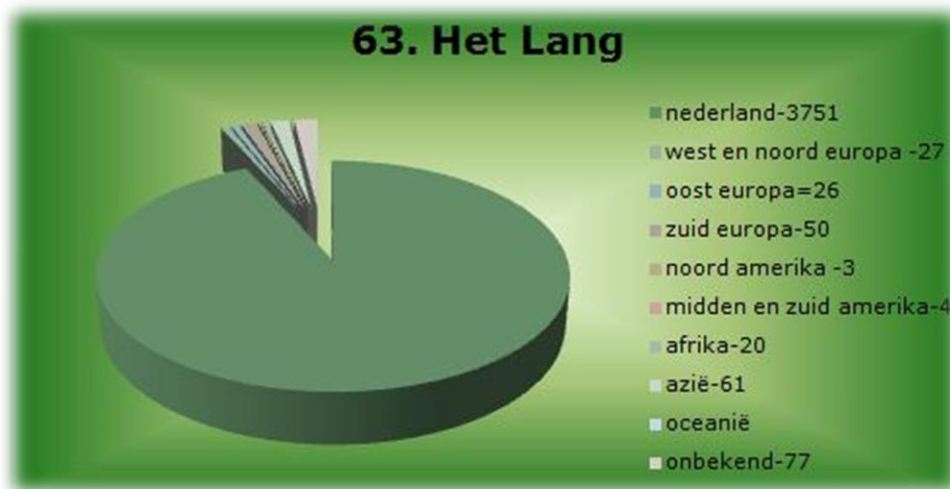

FEITEN EN CIJFERS VAN 63. WESSELERBRINK N.O. HET LANG.

Het Lang heeft 4019 inwoners.

In onderstaande grafiek ziet u de verdeling per leeftijd.

65 plus wordt in onderstaande grafiek weergegeven.

bron: gemeente Enschede (GBA)

In onderstaande grafiek wordt de leeftijd verdeling van het CBS weergegeven.

bron: gemeente Enschede (GBA)

de verdeling in nationaliteit.

de verdeling in etniciteit.

bron: gemeente Enschede (GBA)

gezinssamenstelling.