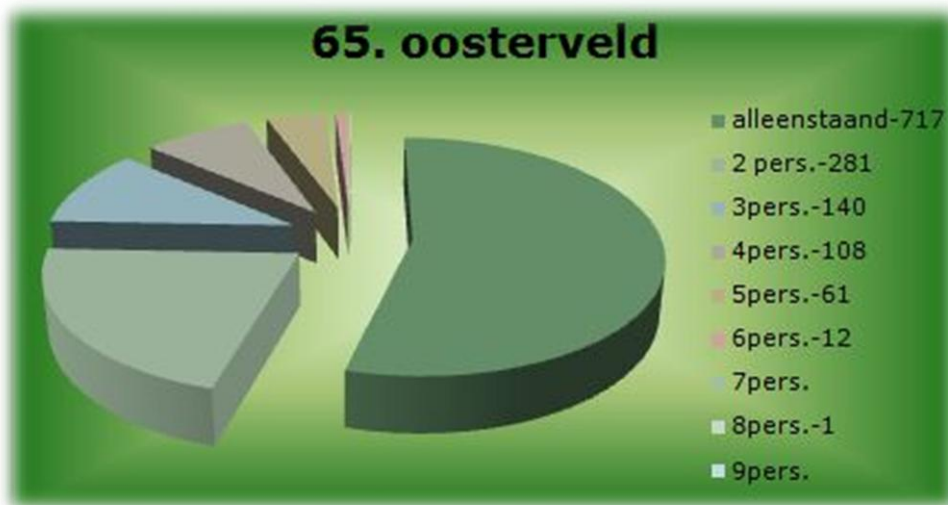

FEITEN EN CIJFERS VAN 65 WESSELERBRINK Z.W. OOSTERVELD

Oosterveld heeft 2516 inwoners.

65 plus wordt in onderstaande grafiek verder weergegeven.

bron: gemeente Enschede (GBA)

In onderstaande grafiek wordt de leeftijd verdeling van CBS weergegeven.

bron: gemeente Enschede (GBA)

de verdeling in nationaliteit.

de verdeling in etniciteit.

bron: gemeente Enschede (GBA)

gezinsamenstelling.

geslacht.

bron: gemeente Enschede (GBA)

FEITEN EN CIJFERS VAN 69. HET BRUNINK

Het Brunink heeft 351 inwoners.

In de onderstaande grafiek ziet u de verdeling per leeftijd.

65 plus wordt in onderstaande grafiek weergegeven .

bron: gemeente Enschede (GBA)

In onderstaande grafiek wordt de leeftijd verdeling van CBS weergegeven.