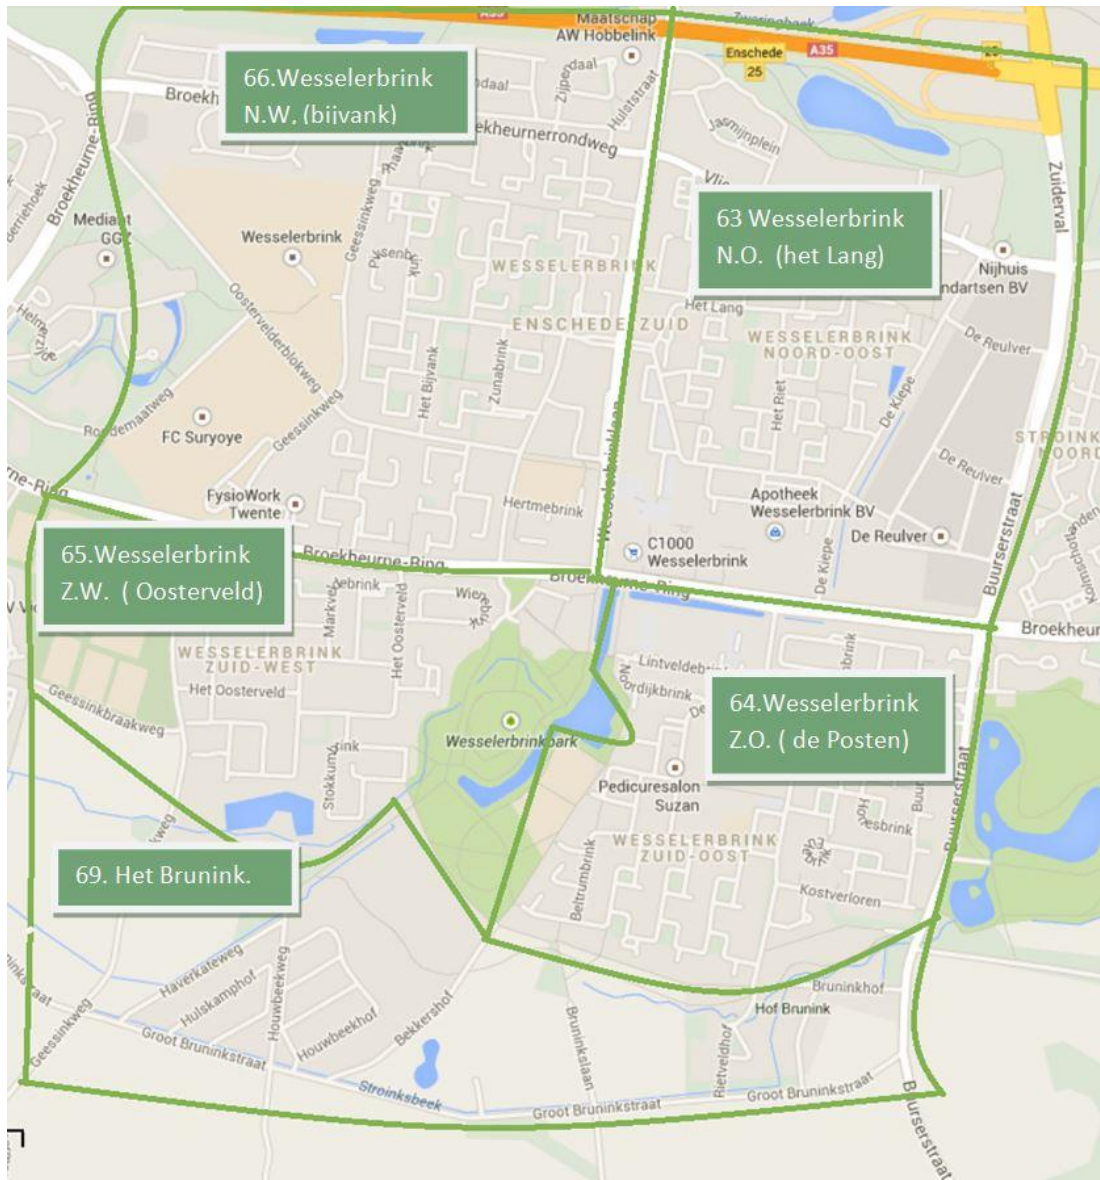

2015 BIJLAGE 2

cijfers per wijk

www.wesslerbrink.com

27-1-2015

FEITEN EN CIJFERS PER WIJK

De Wijk Wesselerbrink is verdeeld in 5 wijken en 4 werkgroepen het Brunink hoort ook bij Wesselerbrink deze is bijgevoegd bij werkgroep Oosterveld Zuid West. Eerst geven we de cijfers van de hele Wesselerbrink dan volgen deze cijfers per wijk apart.

Wesselerbrink heeft in totaal 15.856 inwoners.

in onderstaande grafiek ziet u de verdeling per leeftijd.

65 plus wordt in onderstaande grafiek verder weergegeven.

bron: gemeente Enschede (GBA)

In onderstaande grafiek wordt de leeftijd verdeling van CBS. weergegeven.