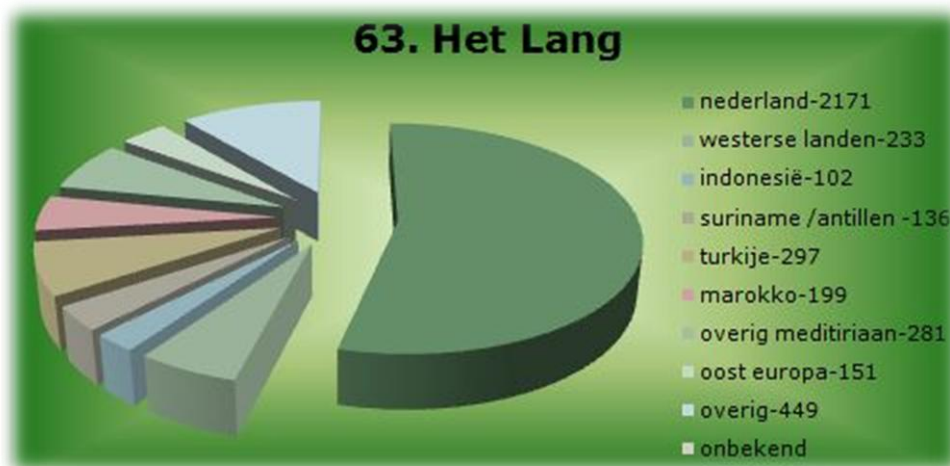

FEITEN EN CIJFERS VAN 63. WESSELERBRINK N.O. HET LANG.

Het Lang heeft 4019 inwoners.

In onderstaande grafiek ziet u de verdeling per leeftijd.

65 plus wordt in onderstaande grafiek weergegeven.

bron: gemeente Enschede (GBA)

In onderstaande grafiek wordt de leeftijd verdeling van het CBS weergegeven.

bron: gemeente Enschede (GBA)

de verdeling in nationaliteit.

de verdeling in etniciteit.

bron: gemeente Enschede (GBA)

gezinssamenstelling.