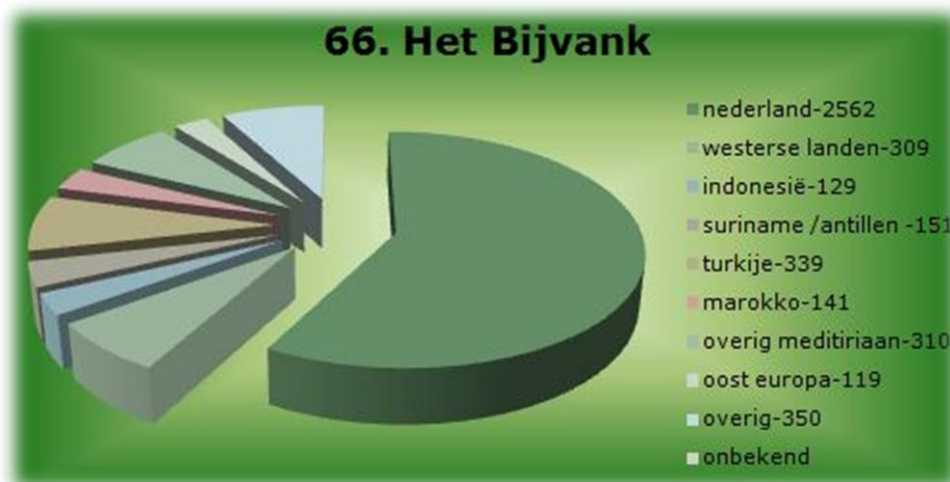

FEITEN EN CIJFERS VAN 66.WESSELERBRINK N.W. HET BIJVANK

Het Bijvank heeft 4410 inwoners.

in onderstaande grafiek ziet u de verdeling per leeftijd.

65 plus wordt in onderstaande grafiek verder weergegeven.

bron: gemeente Enschede (GBA)

In onderstaande grafiek wordt de leeftijd verdeling van CBS. weergegeven.

bron: gemeente Enschede (GBA)

De verdeling in nationaliteit.

de verdeling in etniciteit.

bron: gemeente Enschede (GBA)

gezinssamenstelling.

geslacht.

bron: gemeente Enschede (GBA)

64. WESSELERBRINK ZUID OOST WERKGROEP DE POSTEN

Beltrumbrink.

De Posten.

Hazendijk.

Hoontebrink.