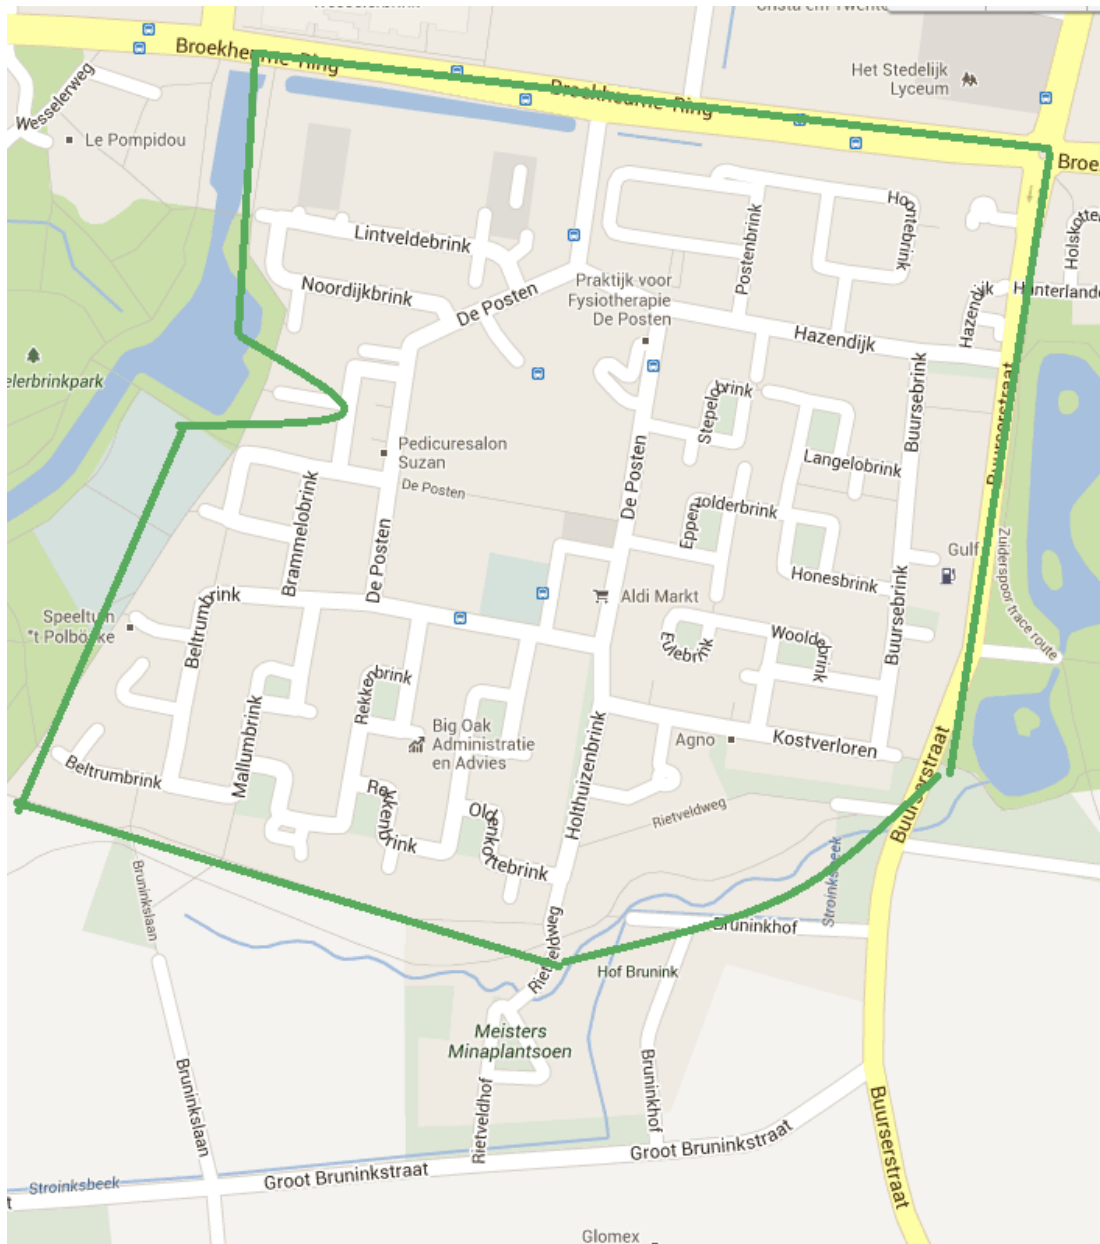

gezinssamenstelling.

geslacht.

bron: gemeente Enschede (GBA)

64. WESSELERBRINK ZUID OOST WERKGROEP DE POSTEN

Beltrumbrink.

De Posten.

Hazendijk.

Hoontebrink.

Lintveldebrink.

Noordijkbrink.

Rekkenbrink.

Brammelobrink.

Eppenzolderbrink.

Holthuisenbrink.

Kostverloren.

Loobrink.

Oldenkottebrink.

Stepelobrink.

Buursebrink.

Eulebrink.

Honesbrink.

Langelobrink.

Mallumbrink.

Postenbrink.