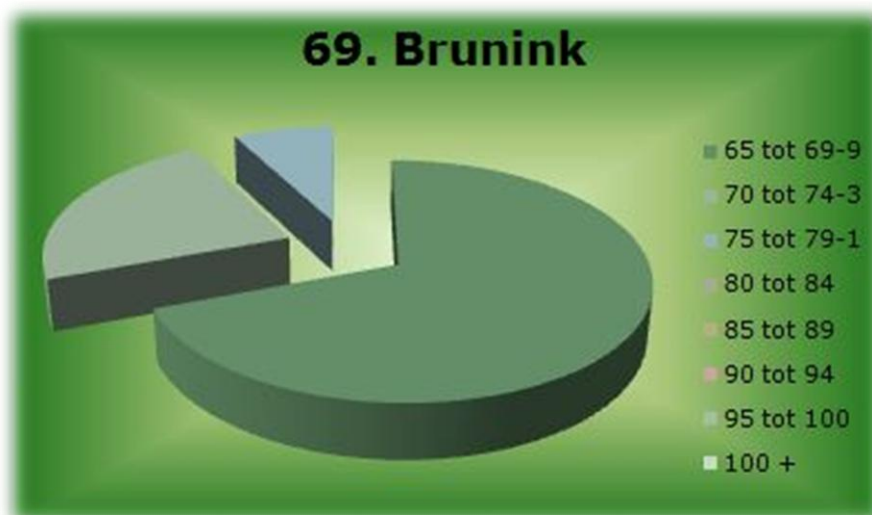

65 plus wordt in onderstaande grafiek weergegeven .