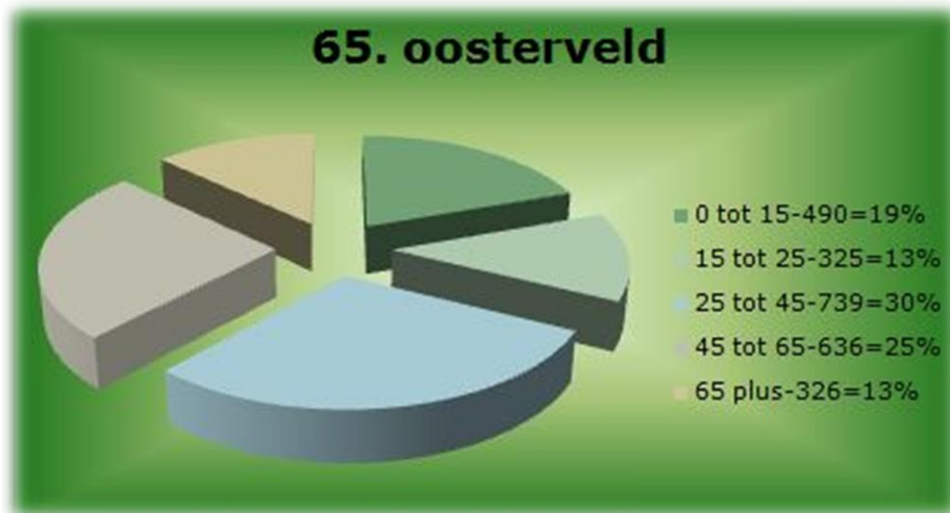

FEITEN EN CIJFERS VAN 65 WESSELERBRINK Z.W. OOSTERVELD

Oosterveld heeft 2516 inwoners.

65 plus wordt in onderstaande grafiek verder weergegeven.

bron: gemeente Enschede (GBA)

In onderstaande grafiek wordt de leeftijd verdeling van CBS weergegeven.