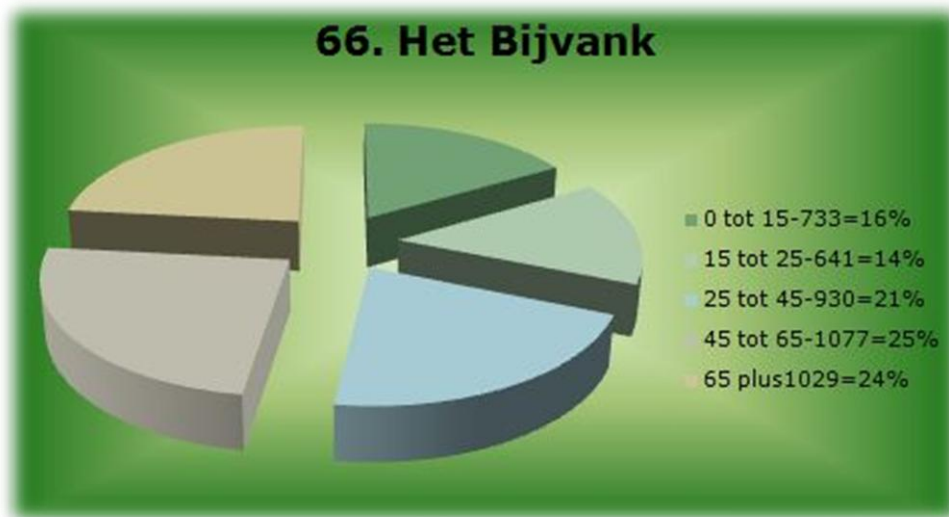

FEITEN EN CIJFERS VAN 66.WESSELERBRINK N.W. HET BIJVANK

Het Bijvank heeft 4410 inwoners.

in onderstaande grafiek ziet u de verdeling per leeftijd.

65 plus wordt in onderstaande grafiek verder weergegeven.

bron: gemeente Enschede (GBA)

In onderstaande grafiek wordt de leeftijd verdeling van CBS. weergegeven.

bron: gemeente Enschede (GBA)

De verdeling in nationaliteit.

de verdeling in etniciteit.

bron: gemeente Enschede (GBA)