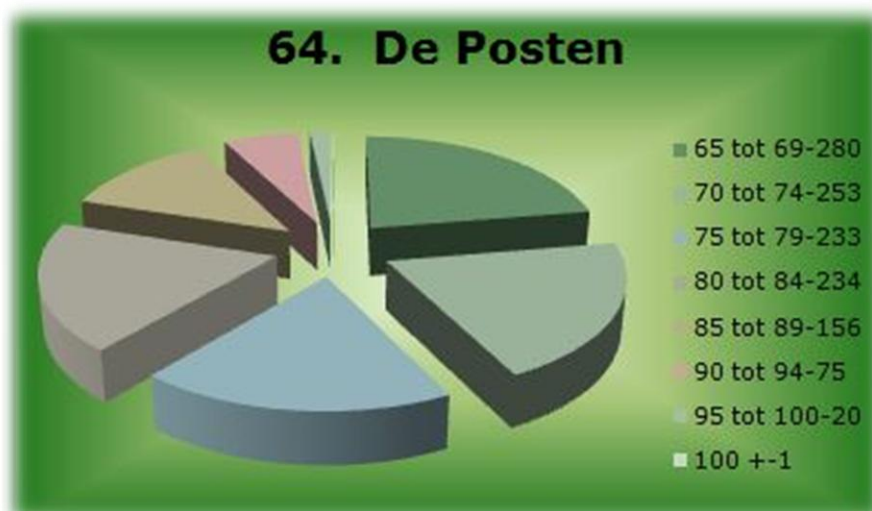

Bewonersgroepen in deze wijk:

- ✓ Brammelobrink.
- ✓ Eppenzolderbrink.
- ✓ Langelobrink.
- ✓ Lintveldebrink flat 1 +2
- ✓ Postenbrink.
- ✓ Stepelobrink.
- ✓ Vijverflat Lintveldebrink 600-800

een actuele lijst met eventuele adresgegevens en of contactpersonen van deze bewonersgroepen en of commissies vindt u op www.wesslerbrink.com ook kunt u wijzigingen daar voor door geven aan [:redactie@wesslerbrink.com](mailto:redactie@wesslerbrink.com)

FEITEN EN CIJFERS VAN 64.WESSELERBRINK Z.O. DE POSTEN

De posten heeft 4560 inwoners.

In onderstaande grafiek ziet u de verdeling per leeftijd.

65 plus wordt in onderstaande grafiek weergegeven.

bron: gemeente Enschede (GBA)