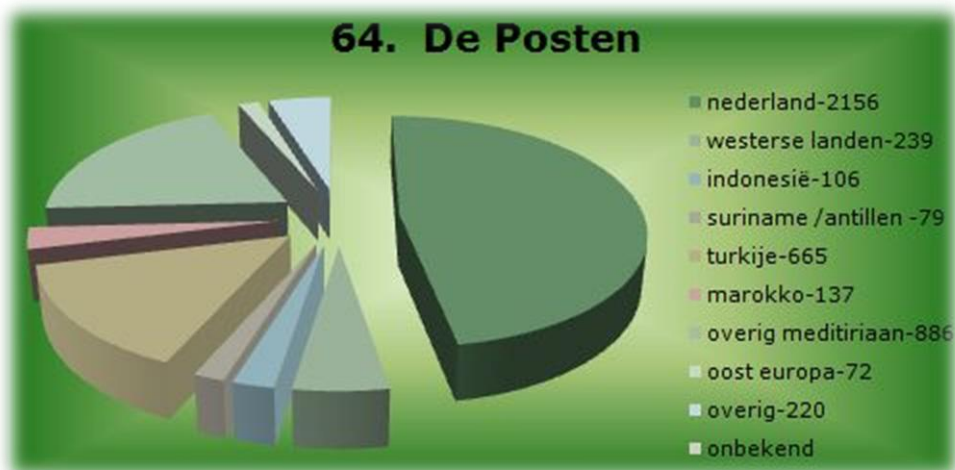

FEITEN EN CIJFERS VAN 64.WESSELERBRINK Z.O. DE POSTEN

De posten heeft 4560 inwoners.

In onderstaande grafiek ziet u de verdeling per leeftijd.

65 plus wordt in onderstaande grafiek weergegeven.

bron: gemeente Enschede (GBA)

In onderstaande grafiek wordt de leeftijd verdeling van CBS weergegeven.

bron: gemeente Enschede (GBA)

de verdeling in nationaliteit.

de verdeling in etniciteit.

bron: gemeente Enschede (GBA)

gezinssamenstelling.