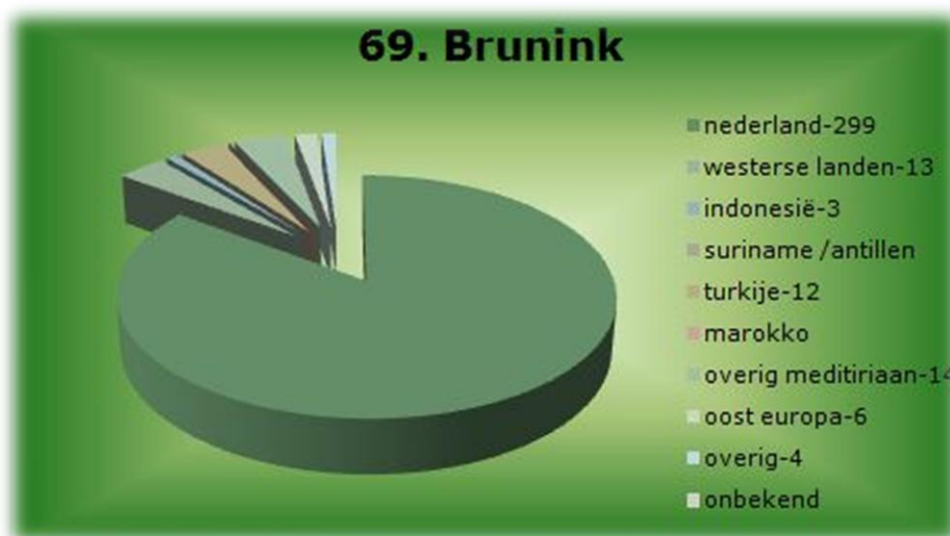

bron: gemeente Enschede (GBA)