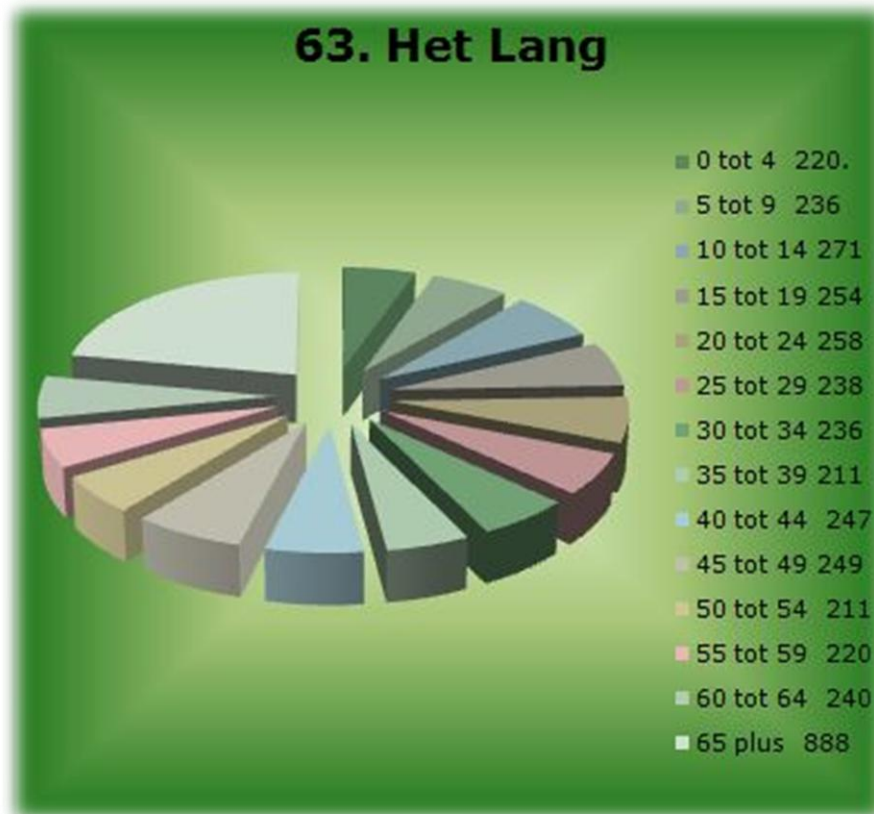

Bewonersgroepen in deze

- ✓ De vlierstede.
- ✓ De Luttebrink.
- ✓ Haarlebrink.
- ✓ Het Leunenberg.
- ✓ Lattropbrink.
- ✓ Volthebrink.
- ✓ Wesselernering.

een actuele lijst met eventuele adresgegevens en of contactpersonen van deze bewonersgroepen en of commissies vindt u op www.wesselerbrink.com ook kunt u wijzigingen daar voor door geven aan redactie@wesselerbrink.com

FEITEN EN CIJFERS VAN 63. WESSELERBRINK N.O. HET LANG.

Het Lang heeft 4019 inwoners.

In onderstaande grafiek ziet u de verdeling per leeftijd.

65 plus wordt in onderstaande grafiek weergegeven.

bron: gemeente Enschede (GBA)