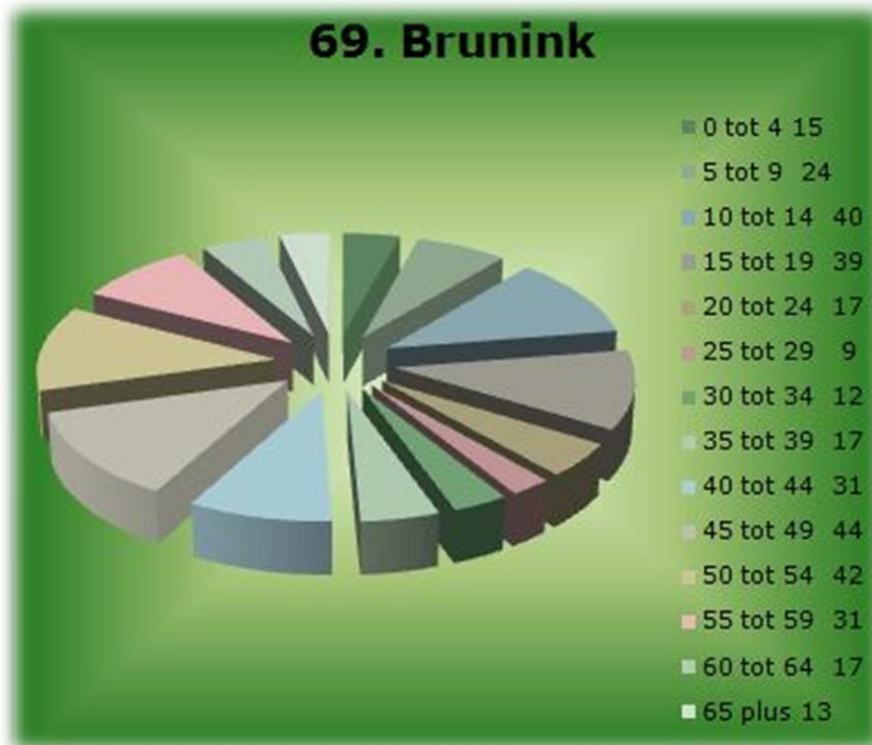

FEITEN EN CIJFERS VAN 65 WESSELERBRINK Z.W. OOSTERVELD

Oosterveld heeft 2516 inwoners.

65 plus wordt in onderstaande grafiek verder weergegeven.

bron: gemeente Enschede (GBA)

In onderstaande grafiek wordt de leeftijd verdeling van CBS weergegeven.

bron: gemeente Enschede (GBA)

de verdeling in nationaliteit.

de verdeling in etniciteit.

bron: gemeente Enschede (GBA)

gezinsamenstelling.

geslacht.

bron: gemeente Enschede (GBA)

FEITEN EN CIJFERS VAN 69. HET BRUNINK

Het Brunink heeft 351 inwoners.

In de onderstaande grafiek ziet u de verdeling per leeftijd.

65 plus wordt in onderstaande grafiek weergegeven .

bron: gemeente Enschede (GBA)

In onderstaande grafiek wordt de leeftijd verdeling van CBS weergegeven.