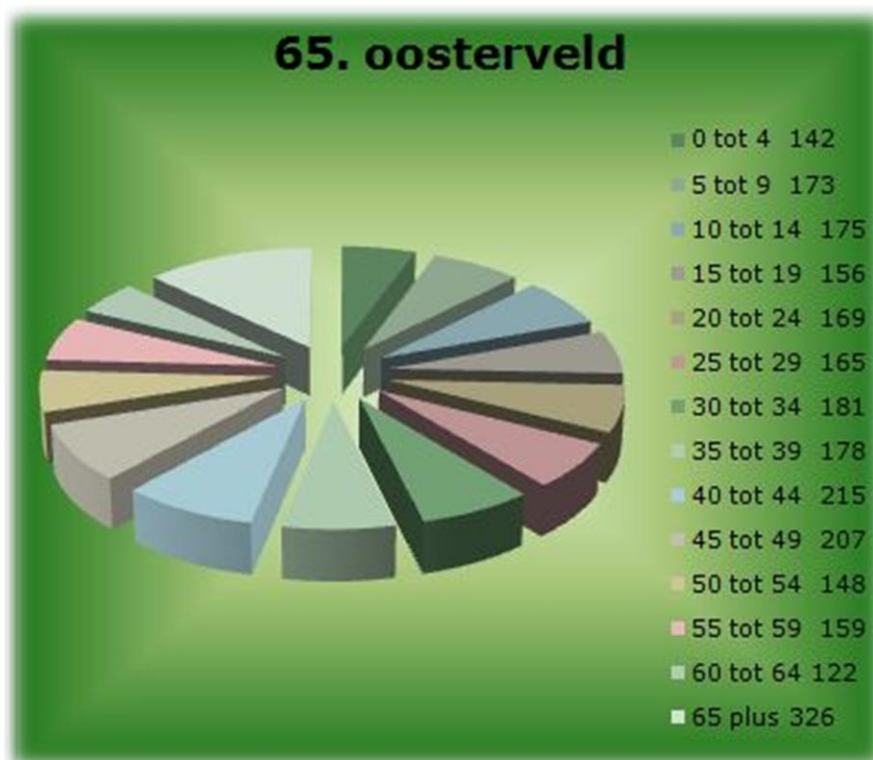

FEITEN EN CIJFERS VAN 65 WESSELERBRINK Z.W. OOSTERVELD

Oosterveld heeft 2516 inwoners.

65 plus wordt in onderstaande grafiek verder weergegeven.

bron: gemeente Enschede (GBA)

In onderstaande grafiek wordt de leeftijd verdeling van CBS weergegeven.