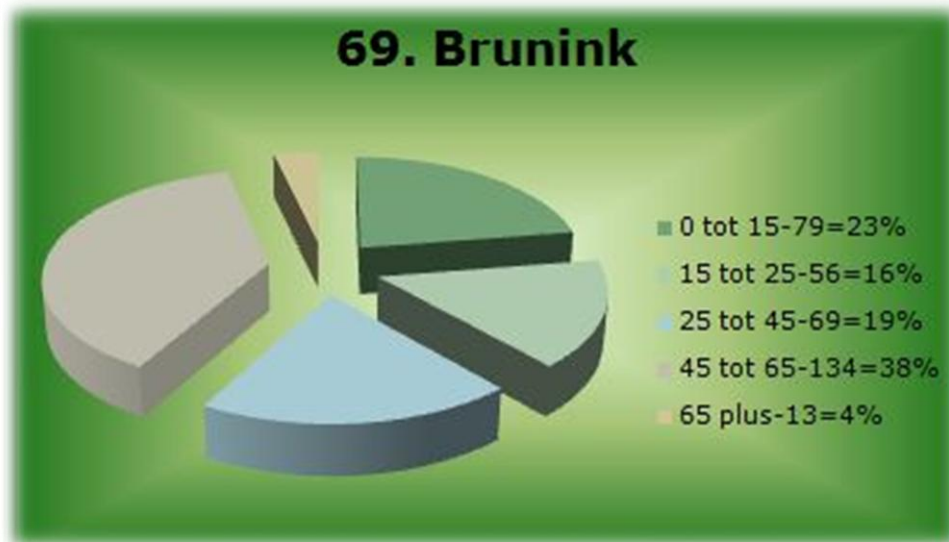

Het Brunink heeft 351 inwoners.

In de onderstaande grafiek ziet u de verdeling per leeftijd.

65 plus wordt in onderstaande grafiek weergegeven .

bron: gemeente Enschede (GBA)

In onderstaande grafiek wordt de leeftijd verdeling van CBS weergegeven.