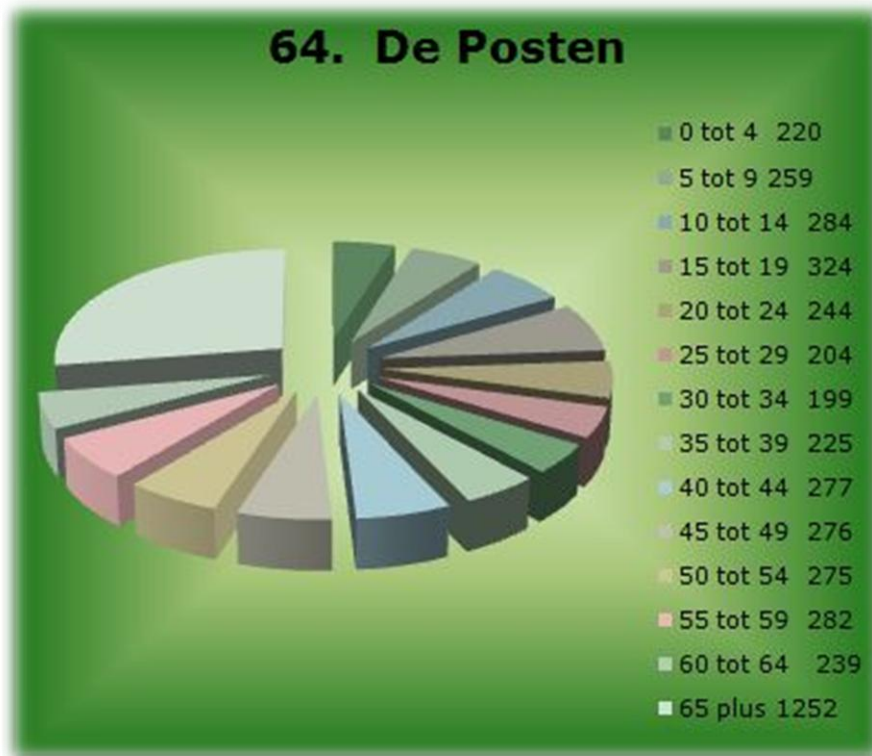

Bewonersgroepen in deze wijk:

- ✓ Brammelobrink.
- ✓ Eppenzolderbrink.
- ✓ Langelobrink.
- ✓ Lintveldebrink flat 1 +2
- ✓ Postenbrink.
- ✓ Stepelobrink.
- ✓ Vijverflat Lintveldebrink 600-800

een actuele lijst met eventuele adresgegevens en of contactpersonen van deze bewonersgroepen en of commissies vindt u op www.wesslerbrink.com ook kunt u wijzigingen daar voor door geven aan [:redactie@wesslerbrink.com](mailto:redactie@wesslerbrink.com)

FEITEN EN CIJFERS VAN 64.WESSELERBRINK Z.O. DE POSTEN

De posten heeft 4560 inwoners.

In onderstaande grafiek ziet u de verdeling per leeftijd.

65 plus wordt in onderstaande grafiek weergegeven.

bron: gemeente Enschede (GBA)

In onderstaande grafiek wordt de leeftijd verdeling van CBS weergegeven.

bron: gemeente Enschede (GBA)

de verdeling in nationaliteit.

de verdeling in etniciteit.

bron: gemeente Enschede (GBA)

gezinssamenstelling.