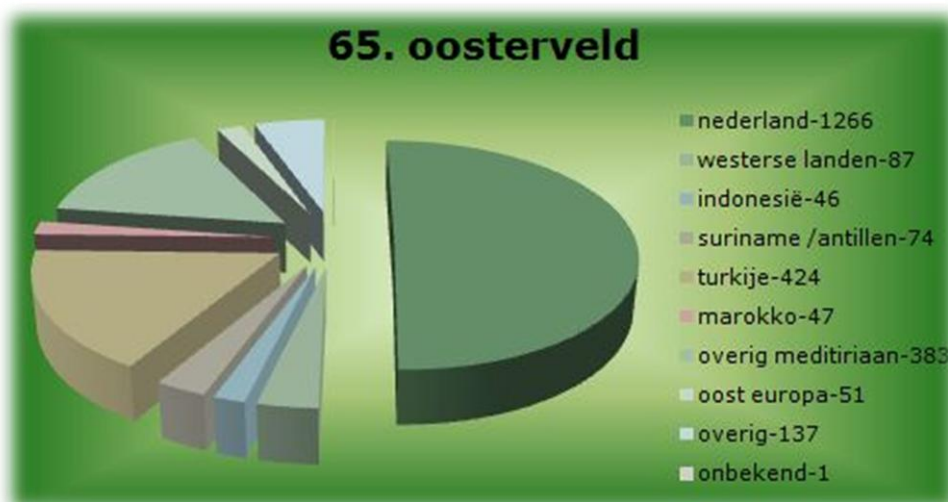

de verdeling in etniciteit.