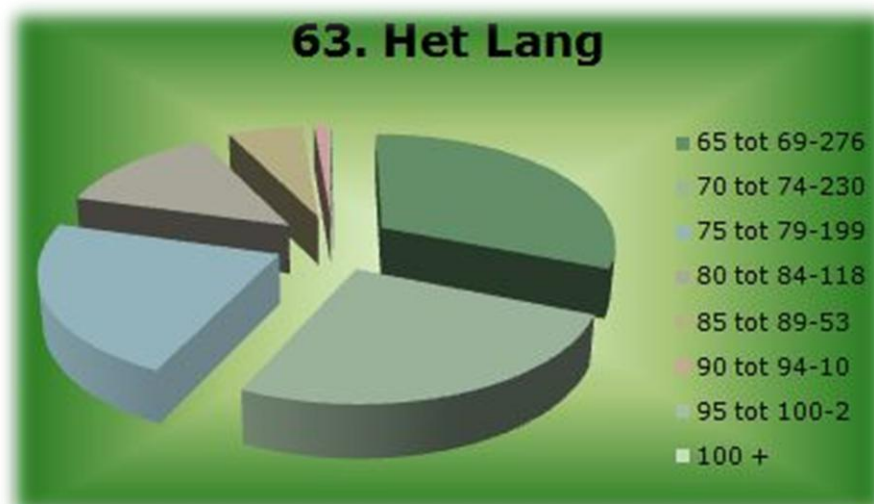

Bewonersgroepen in deze

- ✓ De vlierstede.
- ✓ De Luttebrink.
- ✓ Haarlebrink.
- ✓ Het Leunenberg.
- ✓ Lattropbrink.
- ✓ Volthebrink.
- ✓ Wesselernering.

een actuele lijst met eventuele adresgegevens en of contactpersonen van deze bewonersgroepen en of commissies vindt u op www.wesselerbrink.com ook kunt u wijzigingen daar voor door geven aan redactie@wesselerbrink.com

FEITEN EN CIJFERS VAN 63. WESSELERBRINK N.O. HET LANG.

Het Lang heeft 4019 inwoners.

In onderstaande grafiek ziet u de verdeling per leeftijd.

65 plus wordt in onderstaande grafiek weergegeven.

bron: gemeente Enschede (GBA)