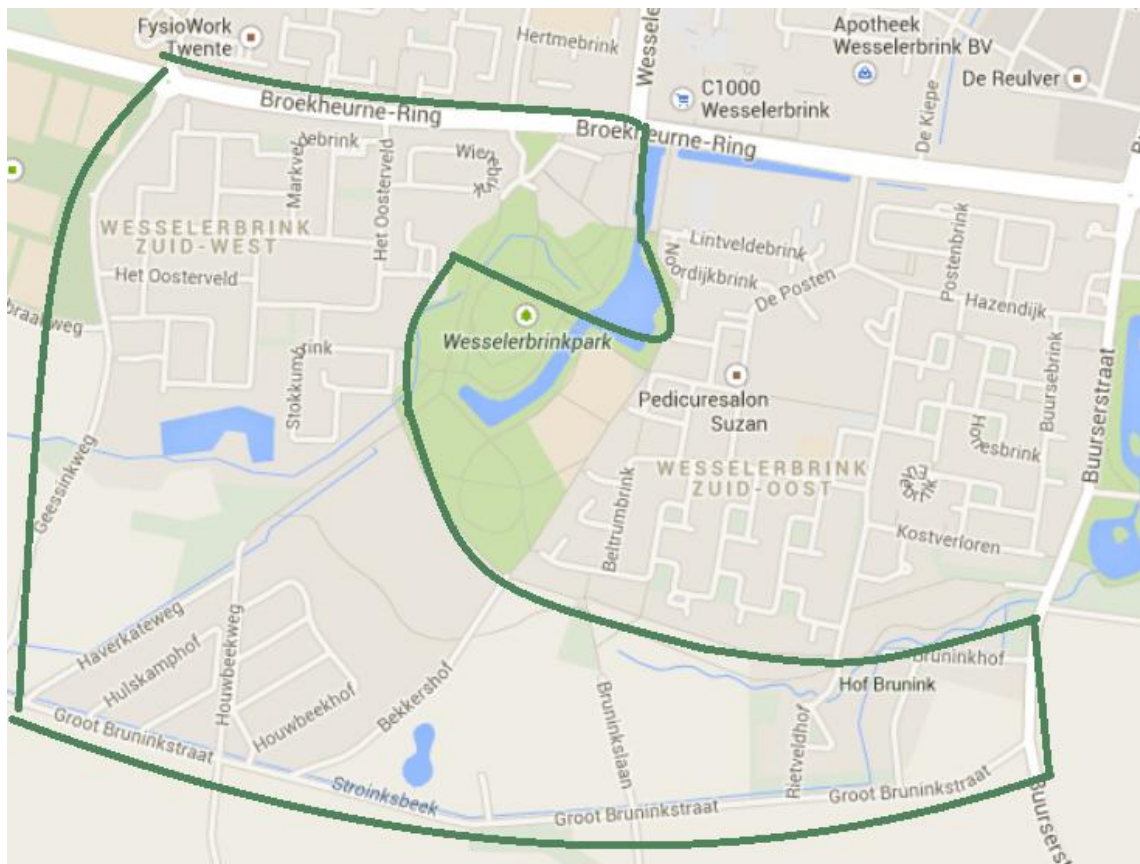

In onderstaande grafiek wordt de leeftijd verdeling van het CBS weergegeven.

bron: gemeente Enschede (GBA)

de verdeling in nationaliteit.

de verdeling in etniciteit.

bron: gemeente Enschede (GBA)

gezinssamenstelling.

geslacht.

bron: gemeente Enschede (GBA)

65. WESSELERBRINK ZUID WEST WERKGROEP HET OOSTERVELD

Broekheurnering.	Geesinkweg.	Haverkateweg
Haverkatehof.	Hengelveledebrink.	Herikebrink.
Het Oosterveld.	Markveldebrink.	Stokkumbrink.
Wesselerweg.	Wienebrink.	Bekkershof.
Bruninkhof.	Brunnikslaan.	Groot Brunnikstraat.
Houwbeekhof.	Houwbeekweg.	Huiskamphof.
Kisveldbrink.	Kwekkeboomhof.	Meister Minaplantsoen.
Rietveldweg.	rietveldhof.	