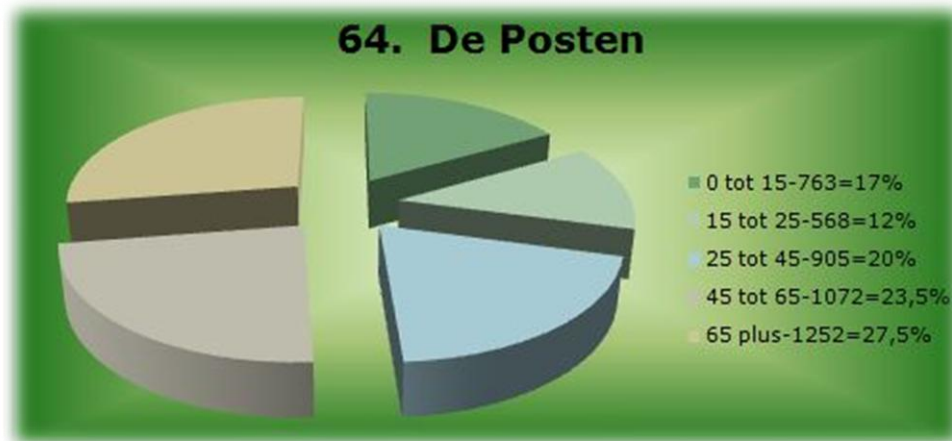

FEITEN EN CIJFERS VAN 64.WESSELERBRINK Z.O. DE POSTEN

De posten heeft 4560 inwoners.

In onderstaande grafiek ziet u de verdeling per leeftijd.

65 plus wordt in onderstaande grafiek weergegeven.

bron: gemeente Enschede (GBA)

In onderstaande grafiek wordt de leeftijd verdeling van CBS weergegeven.

bron: gemeente Enschede (GBA)

de verdeling in nationaliteit.

de verdeling in etniciteit.

bron: gemeente Enschede (GBA)

gezinssamenstelling.