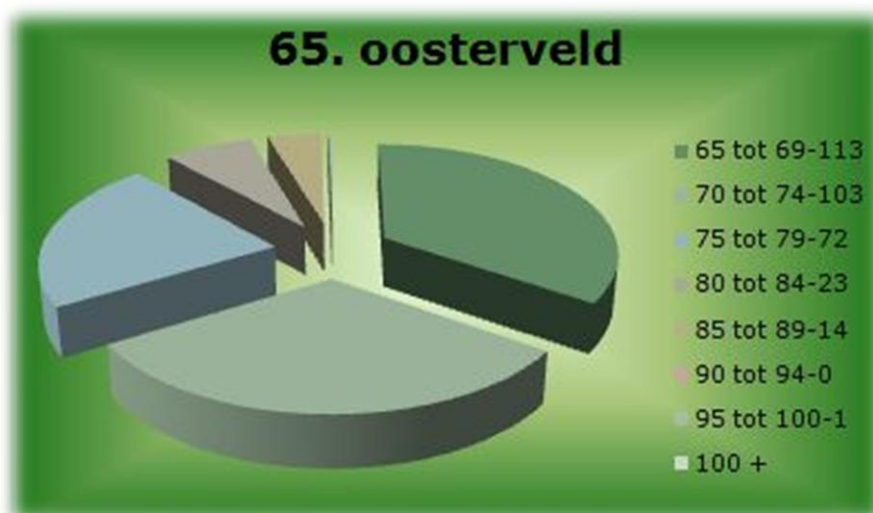

FEITEN EN CIJFERS VAN 65 WESSELERBRINK Z.W. OOSTERVELD

Oosterveld heeft 2516 inwoners.

65 plus wordt in onderstaande grafiek verder weergegeven.

bron: gemeente Enschede (GBA)

In onderstaande grafiek wordt de leeftijd verdeling van CBS weergegeven.