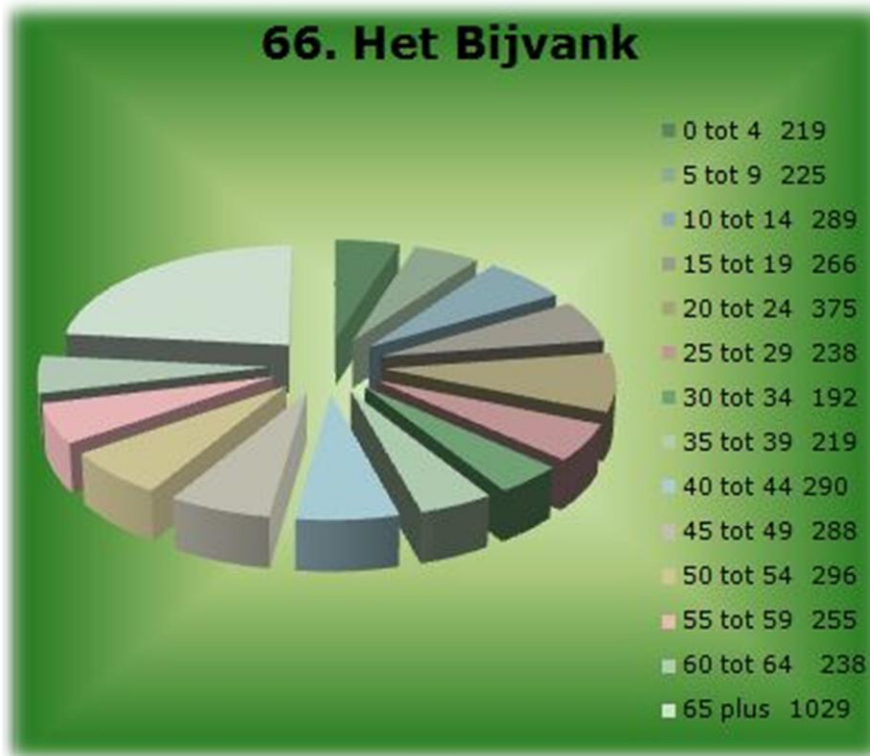

Wesselerbrink heeft in totaal 15.856 inwoners.

in onderstaande grafiek ziet u de verdeling per leeftijd.

65 plus wordt in onderstaande grafiek verder weergegeven.

bron: gemeente Enschede (GBA)

In onderstaande grafiek wordt de leeftijd verdeling van CBS. weergegeven.

geslacht.

bron: gemeente Enschede (GBA)

fotografie Julian Atienzar Tendero

66.WESSELERBRINK NOORD WEST WERKGROEP HET BIJVANK

- | | | | |
|---------------|--------------------|-------------------|--------------------|
| Bentelobrink. | Broekheurne plein. | Eelenbrink. | Geessinkbrink. |
| Groenendaal. | Hekselbrink. | Hertmebrink. | het Bijvank |
| Hulststraat. | Hulsenbrink. | Lindebrink. | Mariëndaal. |
| Marlebrink. | Noetselerbrink. | Park Broekheurne. | Piksenbrink. |
| Pollenbrink | Ramelebrink. | Radewijkbrink. | Rechtersveldbrink. |
| Rhaanbrink. | Sibculobrink. | Sparrendaal | Striepenbrink. |
| Ypelobrink. | Zenderenbrink | Zijpendaal. | Zunabrink. |

De werkgroep bestaat uit de volgende leden:

- ✓ Nazir Maniraam.
- ✓ Jethro Meijer.
- ✓ contact persoon gemeente Zarina Dihal.
- ✓ contactpersoon wijkraad Francis Wessing.

Bewonersgroepen in deze wijk:

- ✓ Bijvank Noord.
- ✓ De Brink
- ✓ Hertmebrink.
- ✓ Mariendaal.
- ✓ poort van Eikendaal

FEITEN EN CIJFERS VAN 66.WESSELERBRINK N.W. HET BIJVANK

Het Bijvank heeft 4410 inwoners.

in onderstaande grafiek ziet u de verdeling per leeftijd.

65 plus wordt in onderstaande grafiek verder weergegeven.