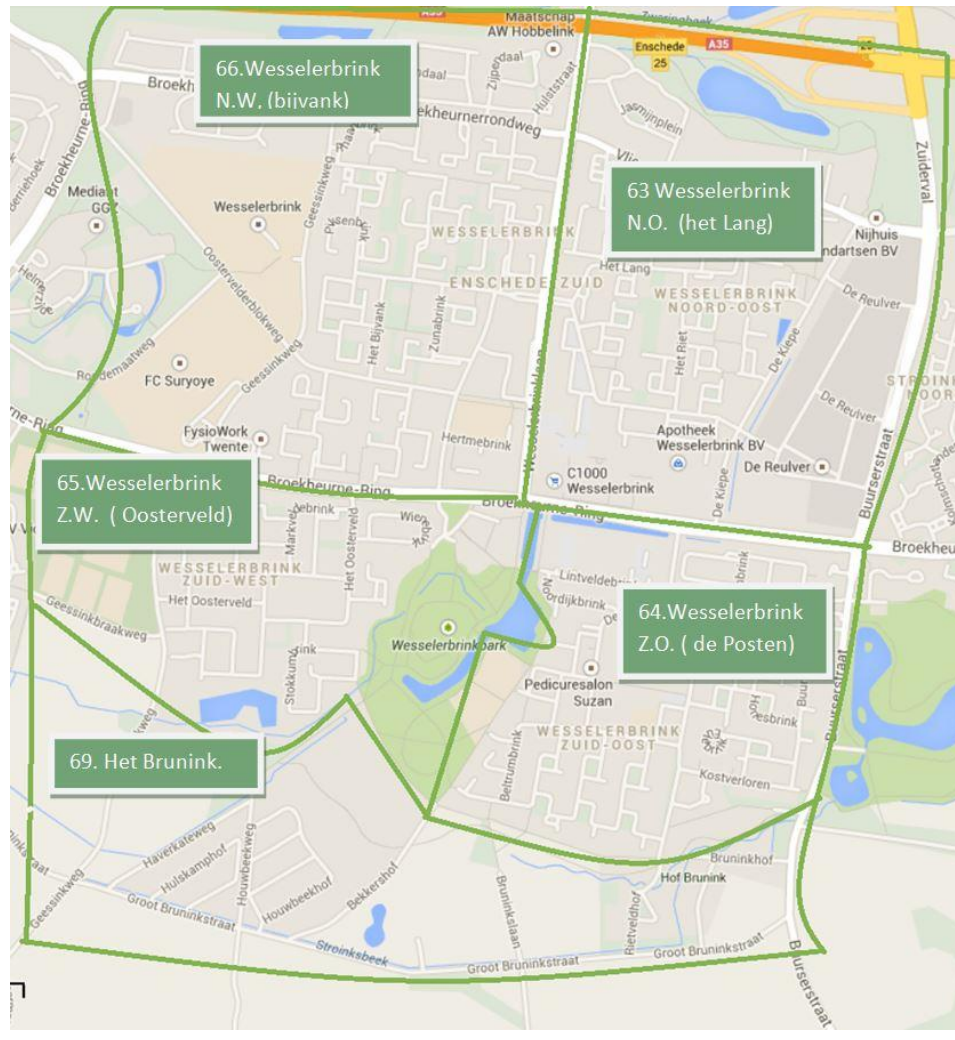

## bijlage 2. cijfers per wijk

Wijkraad  
**Wesselerbrink**

[www.wesslerbrink.com](http://www.wesslerbrink.com)

## Feiten en cijfers per Wijk

De Wijk Wesselerbrink is verdeeld in 4 wijken en 4 werkgroepen echter het buitengebied het Brunink hoort ook bij Wesselerbrink deze is bijgevoegd bij werkgroep Oosterveld Zuid West.

✓ bron CBS.

*Lijst van straten en brinken Wesselerbrink Noord West*

---

Bentelobrink.	Broekheurne plein.	Geessinkbrink.
Groenendaal.	Hekselbrink.	Hertmebrink.
het Bijvank.	Hulststraat.	Mariendaal.
Park Broekheurne.	Piksenbrink.	Pollenbrink
Ramelebrink.	Rechterveldbrink.	Rhaanbrink.
Sibculobrink.	Sparrendaal.	Ypelobrink.
Zenderenbrink.	Zijpendaal.	Zunabrink.