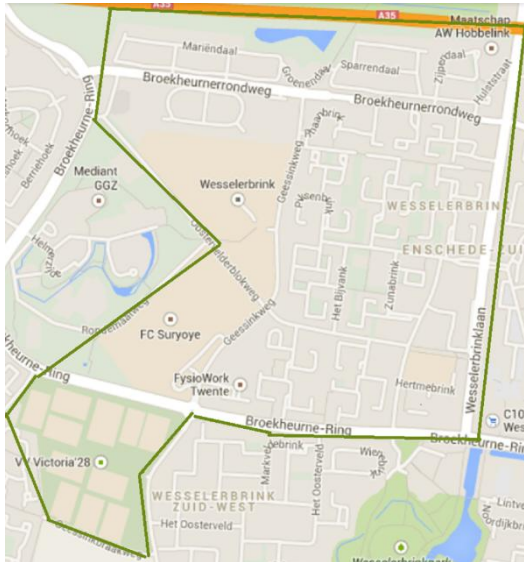

Wesselerbrink Noord West

Wesselerbrink N.W. staat bekend als het Bijvank en heeft in gemeente systematiek de naam 66. Wesselerbrink NW. (CBS. code BU1530606)