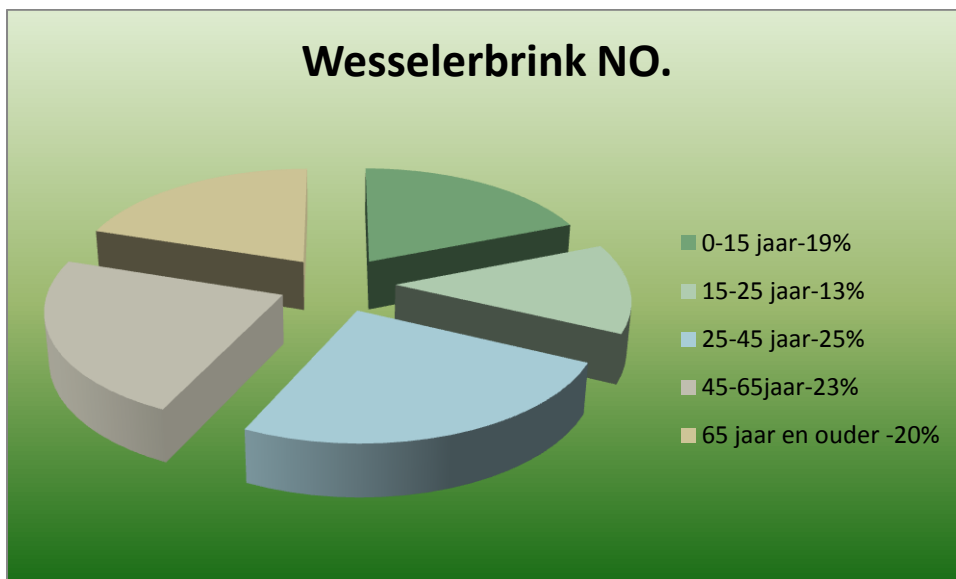

Bewonerscommissies in deze wijk:

- ✓ Bijvank Noord.
- ✓ Hertmebrink.
- ✓ Hekselbrink.
- ✓ Mariendaal.
- ✓ Ypelobrink.
- ✓ park Broekheurne.

adresgegevens en of contactpersonen van deze commissies vindt u op [www.wesslerbrink.com](http://www.wesslerbrink.com)

# Wesslerbrink Noord Oost

Wesslerbrink N.O. staat bekend als het Lang en heeft in gemeente systematiek de naam 63. Wesslerbrink NO.( CBS code bu1530603)

- ✓ 4025 inwoners.
- ✓ 1880 huishoudens. huishoudens gemiddelde gezinsgrootte 2.1
- ✓ 39% alleenstaand.
- ✓ 28 % paar zonder kinderen.
- ✓ 33% gezin met kinderen.
- ✓ 1785 woningen.
- ✓ 1490 auto's.