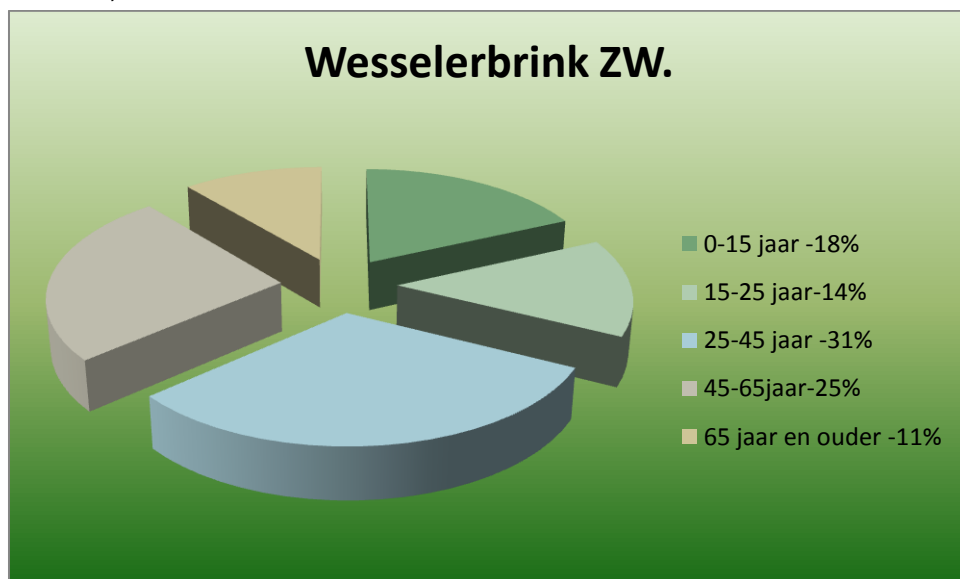

## Wesselerbrink Zuid West

Wesselerbrink ZW. staat bekend als het Oosterveld en heeft in de gemeente systematiek de naam 65 Wesselerbrink ZW. ( CBS code BU015330605)

- ✓ 2510 inwoners.
- ✓ 1175 huishoudens gemiddelde gezinsgrootte 2.1.
- ✓ 42% alleenstaand.
- ✓ 25% paar zonder kinderen.
- ✓ 33% gezin met kinderen
- ✓ 1145 woningen.
- ✓ 960 auto,s.