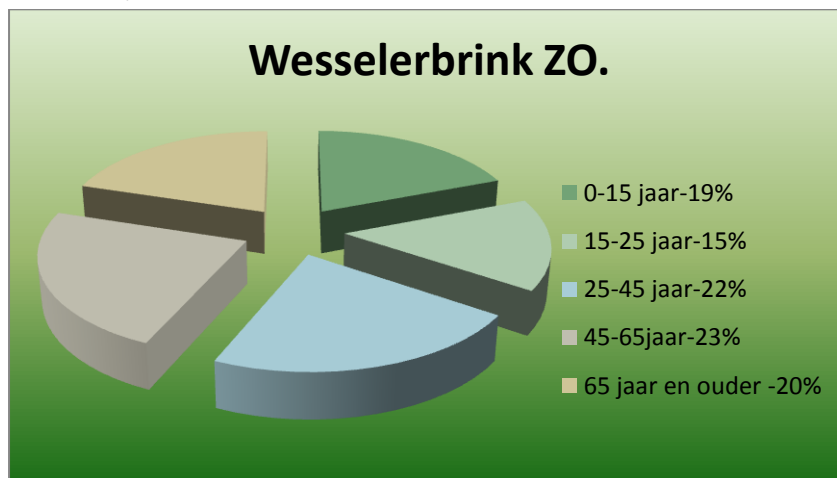

## Wesselerbrink Zuid Oost

Wesselerbrink ZO. staat bekend als de Posten en heeft in gemeente systematiek de naam 64 Wesselerbrink ZO.(CBS code bu01530604)

- ✓ 4530 inwoners.
- ✓ 2130 huishoudens gemiddelde gezinsgrootte 2.1
- ✓ 43% alleenstaand.
- ✓ 28% paar zonder kinderen.
- ✓ 29 % gezin met kinderen .
- ✓ 1730 woningen.
- ✓ 1565 auto,s .