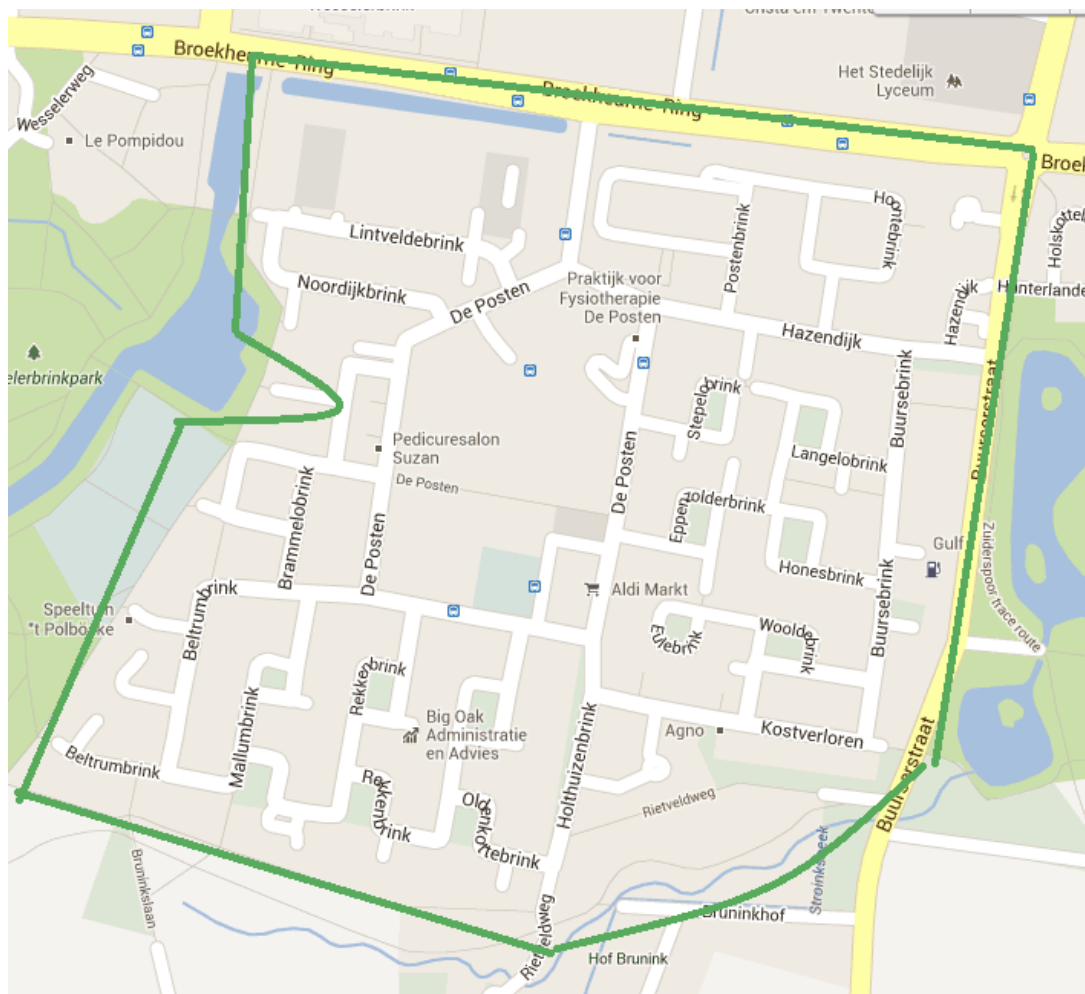

Lijst van straten en brinken van Wesselerbrink Zuid Oost

Beltrumbrink.	Brammelobrink.	Buursebrink.
De Posten.	Eppenzolderbrink.	Eulebrink.
Hazendijk.	Holthuisenbrink.	Honesbrink.
Hoontebrink.	Kostverloren.	Langelobrink.
Lintveldebrink.	Loobrink.	Mallumbrink.
Noordijkbrink.	Oldenkottebrink.	Postenbrink.
Rekkenbrink.	Stepelobrink.	Wooldebrink.