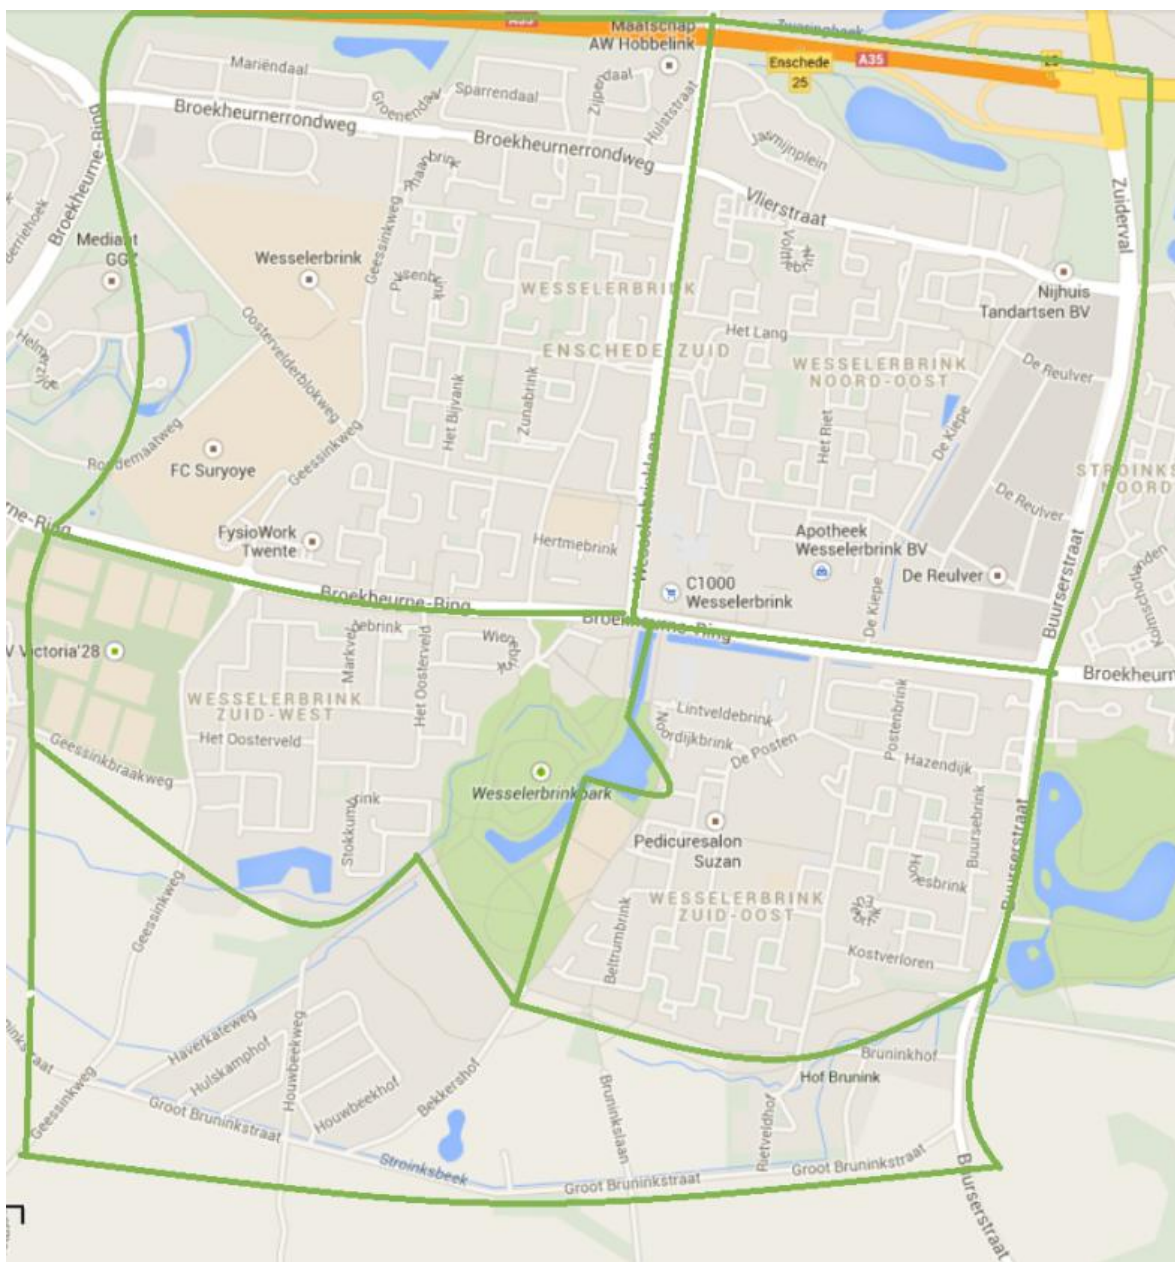

Wesselerbrink

- ✓ 16.325 inwoners.
- ✓ 7.630 huishoudens.
- ✓ 7.180 woningen.
- ✓ 5.855 auto,s

- ✓ bron CBS.