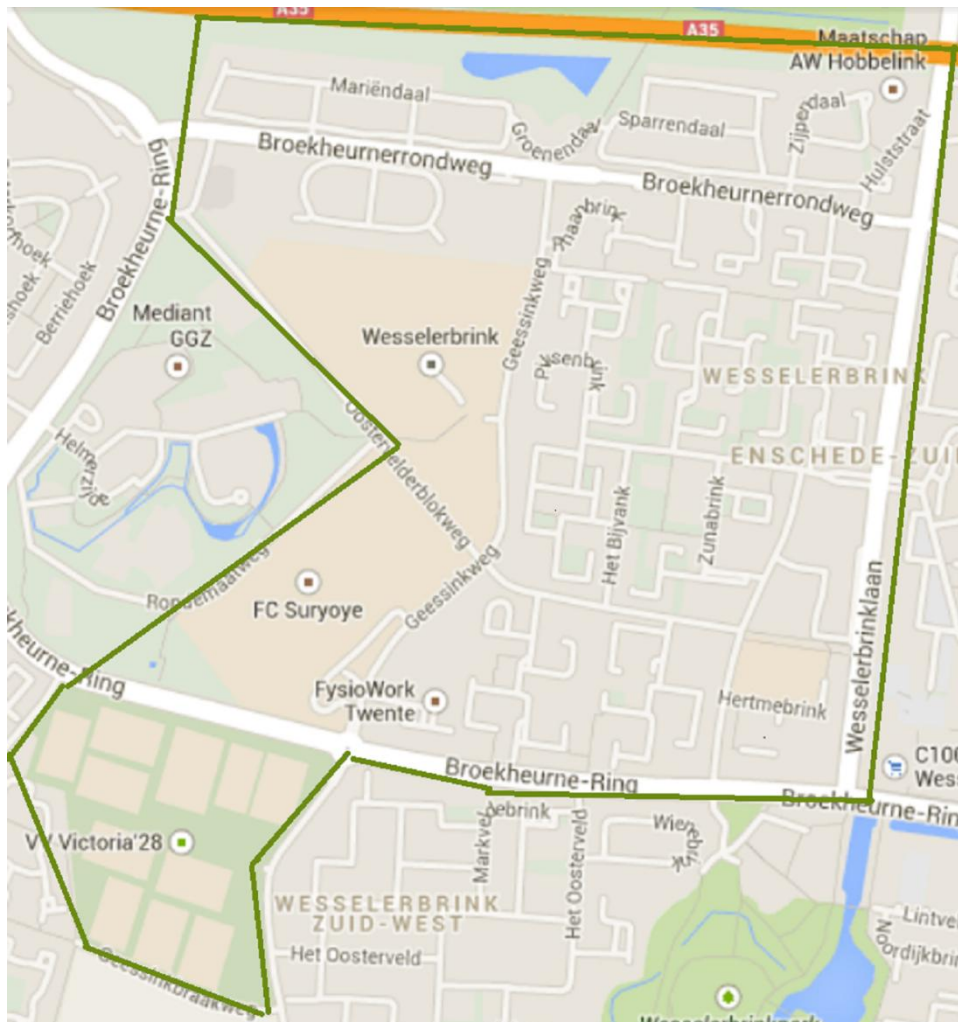

## Feiten en cijfers per Wijk

De Wijk Wesselerbrink is verdeeld in 4 wijken en 4 werkgroepen echter het buitengebied het Brunink hoort ook bij Wesselerbrink deze is bijgevoegd bij werkgroep Oosterveld Zuid West.

## Wesselerbrink Noord West

Wesselerbrink N.W. staat bekend als het Bijvank en heeft in gemeente systematiek de naam 66. Wesselerbrink NW. ( CBS. code BU1530606)

- ✓ 4990 inwoners.
- ✓ 2365 huishoudens gemiddelde gezinsgrootte 2.1.
- ✓ 44% alleenstaand.
- ✓ 24% paar zonder kinderen.
- ✓ 32 % gezin met kinderen .
- ✓ 2440 woningen.
- ✓ 1765 auto,s

✓ bron CBS.

*Lijst van straten en brinken Wesselerbrink Noord West*

---

Bentelobrink.	Broekheurne plein.	Geessinkbrink.
Groenendaal.	Hekselbrink.	Hertmebrink.
het Bijvank.	Hulststraat.	Mariendaal.
Park Broekheurne.	Piksenbrink.	Pollenbrink
Ramelebrink.	Rechterveldbrink.	Rhaanbrink.
Sibculobrink.	Sparrendaal.	Ypelobrink.
Zenderenbrink.	Zijpendaal.	Zunabrink.