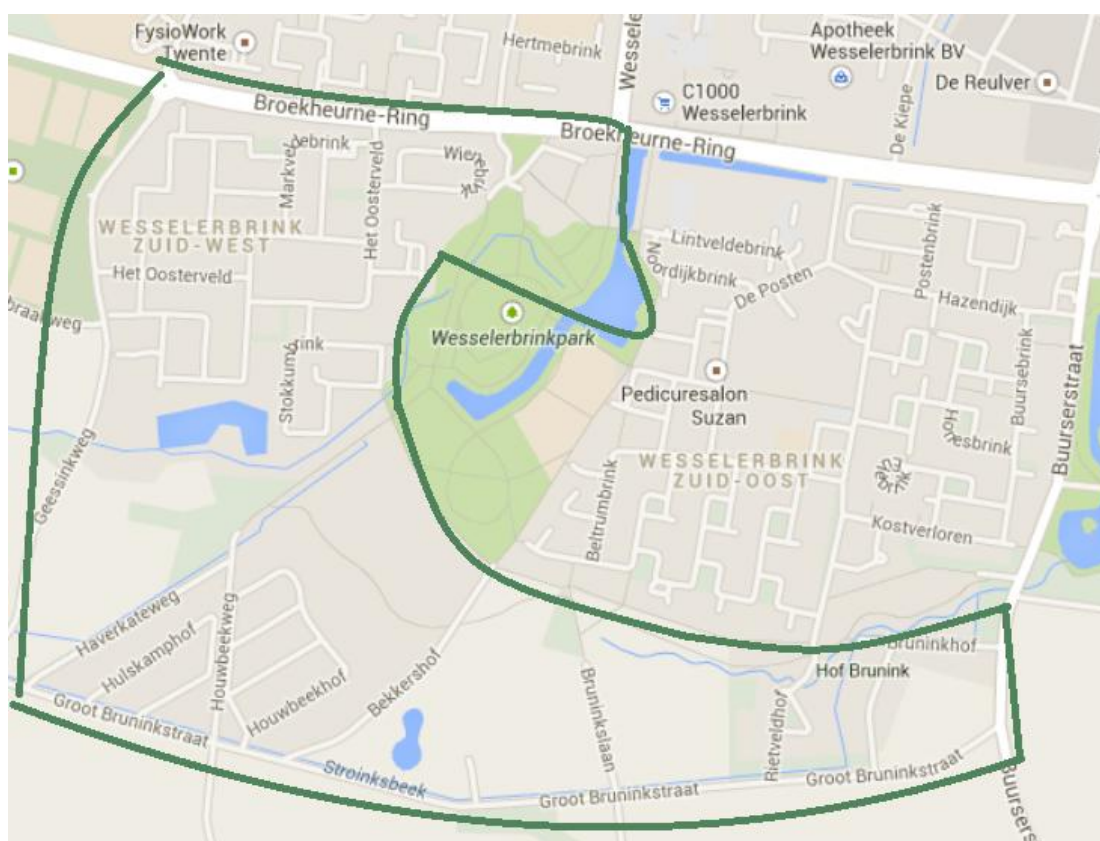

Lijst van straten en brinken van Wesselerbrink Zuid West

Broekheurnering.	Geesinkweg.	Haverkateweg
Haverkatehof.	Hengelvelebrink.	Herikebrink.
Het Oosterveld.	Markveldebrink.	Stokkumbrink.
Wesselerweg.	Wienebrink.	Bekkershof.
Bruninkhof.	Brunnikslaan.	Groot Brunnikstraat.
Houwbeekhof.	Houwbeekweg.	Huiskamphof.
Kisveldbrink.	Kwekkeboomhof.	Meister Minaplantsoen.
Rietveldweg.	rietveldhof.