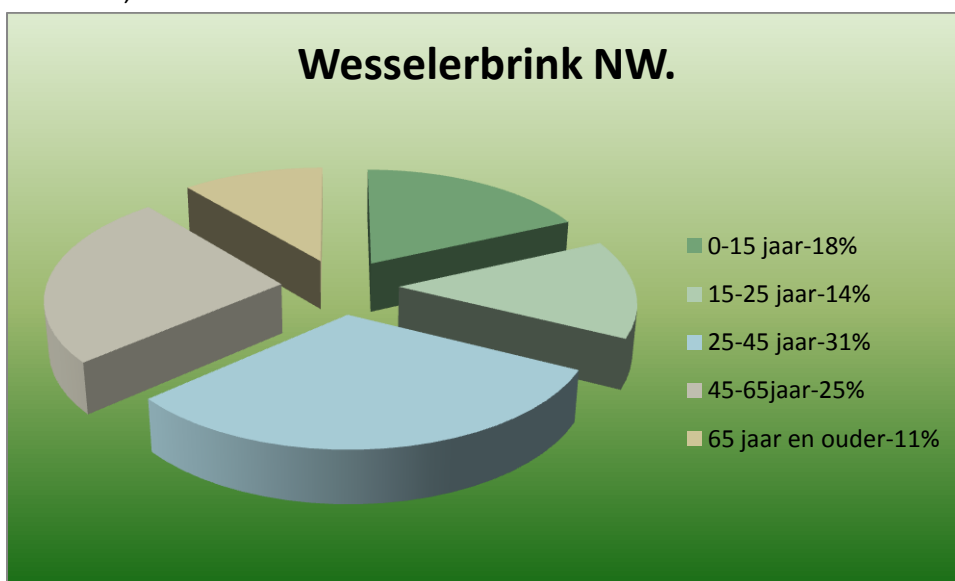

## Feiten en cijfers per Wijk

De Wijk Wesselerbrink is verdeeld in 4 wijken en 4 werkgroepen echter het buitengebied het Brunink hoort ook bij Wesselerbrink deze is bijgevoegd bij werkgroep Oosterveld Zuid West.

## Wesselerbrink Noord West

Wesselerbrink N.W. staat bekend als het Bijvank en heeft in gemeente systematiek de naam 66. Wesselerbrink NW. ( CBS. code BU1530606)

- ✓ 4990 inwoners.
- ✓ 2365 huishoudens gemiddelde gezinsgrootte 2.1.
- ✓ 44% alleenstaand.
- ✓ 24% paar zonder kinderen.
- ✓ 32 % gezin met kinderen .
- ✓ 2440 woningen.
- ✓ 1765 auto,s