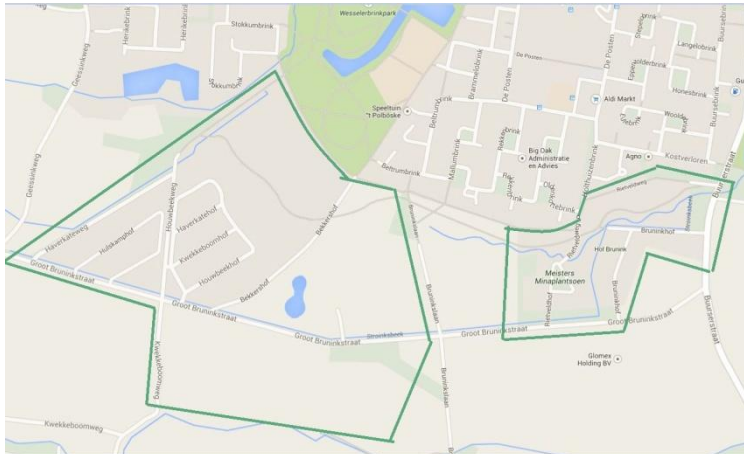

Het Brunink

De wijk Wesselerbrink heeft ook Het Brunink 69. in portefeuille deze is aan de werkgroep Wesselerbrink Zuid West Oosterveld toegevoegd.