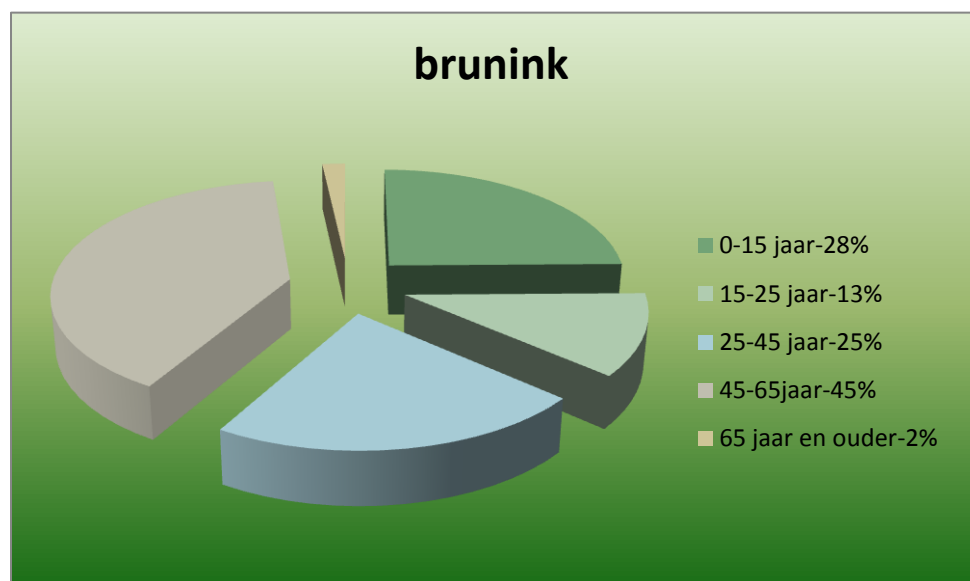

- ✓ 270 inwoners.
- ✓ 80 huishoudens gemiddelde gezinsgrootte 3,3
- ✓ 6% alleenstaand.
- ✓ 31 % paar zonder kinderen.
- ✓ 63% gezin met kinderen.
- ✓ 80 woningen.
- ✓ 75 auto,s